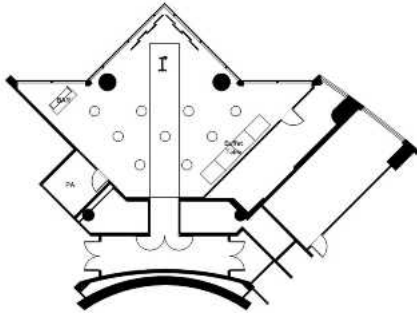

会议空间

布局参考

可分割/可容纳30人

鸡尾酒会 / 可容纳100人

课桌式/可容纳64人

剧院 / 可容纳80人

宴会 / 可容纳100人

U形 / 可容纳30人

会议空间

SONOR

从不同角度欣赏东京的美景

在空中俯瞰东京，让人陶醉的美景尽收眼底。

Sonor为您的活动提供完美的背景板，高耸的落地窗营造出豪华和庄重的氛围，视野横跨东京天际线。在晴朗的天气里，甚至可欣赏到富士山的景色。

楼层：26层 面积：95平方米 高度：3.4米

设备

- Wi-Fi
- 照明控制系统
- 天花板扬声器系统
- 内置屏幕及投影仪
- 100V电源插座
- 空调

会议空间

布局参考

鸡尾酒会 / 可容纳50人

课桌式 / 可容纳36人

剧院 / 可容纳40人

宴会 / 可容纳40人

董事会议 / 可容纳18人

U形 / 可容纳24人

会议空间

HARMONIA

精致且放松的宴会

坐落在高出街道100米的高空，俯瞰整个东京天际线的Harmonia会抓住你的目光，它用层次鲜明的棕色调打造出独特魅力，让你感受到迷人的精致氛围。它的大小最适合举办公司活动、招待会或晚宴。

楼层：26层 面积：240平方米 高度：3.4米

设备

- Wi-Fi
- 照明控制系统
- 天花板扬声器系统
- 内置屏幕及投影仪
- 100V电源插座
- 空调

会议空间