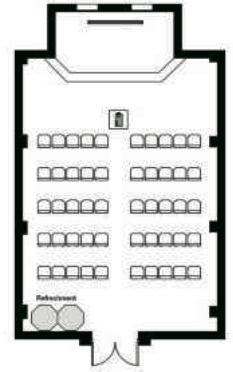

会议空间

布局参考

可分割/可容纳30人

鸡尾酒会 / 可容纳100人

课桌式/可容纳64人

剧院 / 可容纳80人

宴会 / 可容纳100人

U形 / 可容纳30人

会议空间

布局参考

鸡尾酒会 / 可容纳50人

课桌式 / 可容纳36人

剧院 / 可容纳40人

宴会 / 可容纳40人

董事会议 / 可容纳18人

U形 / 可容纳24人

布局参考

鸡尾酒会 / 可容纳140人

课桌式/可容纳70人

宴会 / 可容纳100人

宴会 / 可容纳60人

会议空间

布局参考

Etude

Etude为休闲的活动提供了非正式，灵活的环境。它适用于会间茶歇，社交午餐或餐前鸡尾酒。

楼层：26层

面积：65平米

高度：开放式天花板

鸡尾酒会 / 可容纳40人

U形 / 可容纳16人

剧院 / 可容纳50人

设备