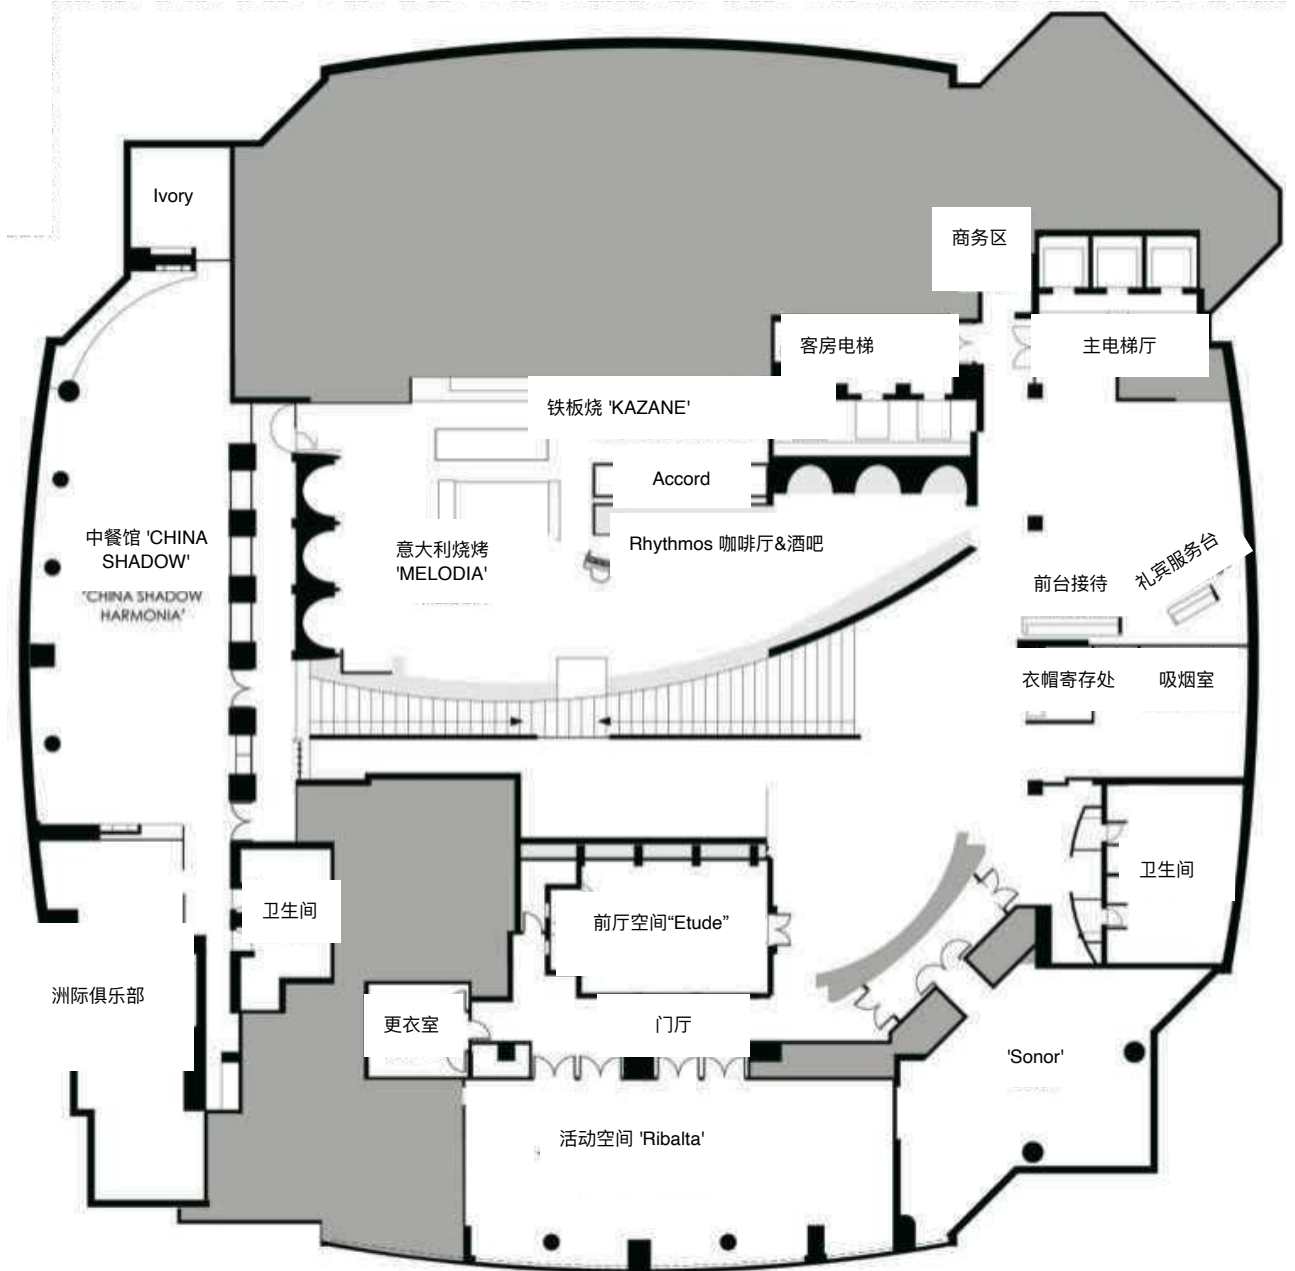

可容纳人数表及平面图

	地面区域 (M2)	地面区域 (FT2)	天花板高度 (M)	宴会	接待	课桌式 (面向窗户)	课桌式	剧院 (面向窗户)	剧院	董事会议	U形
Ribalta	180	1,937	3.4	100	100	64	70	80	100	40	30
Ribalta A	103	1,108	3.4	48	50	33	35	50	60	24	20
Ribalta B	71	764	3.4	27	40	24	-	40	-	14	10
Sonor	95	1,022	3.3	40	50	36	-	50	-	18	24
Harmonia	240	2,583	3.4	120	140	70	-	100	-	50	40
Etude	65	700	3.4	30	40	-	30	-	80	26	21

平面图