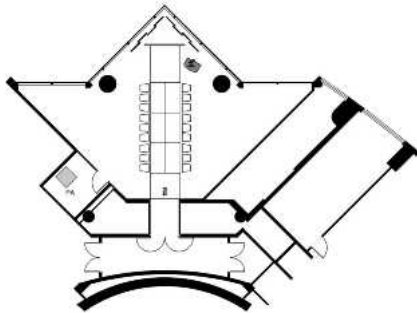

会议空间

SONOR

从不同角度欣赏东京的美景

在空中俯瞰东京，让人陶醉的美景尽收眼底。

Sonor为您的活动提供完美的背景板，高耸的落地窗营造出豪华和庄重的氛围，视野横跨东京天际线。在晴朗的天气里，甚至可欣赏到富士山的景色。

楼层：26层 面积：95平方米 高度：3.4米

设备

- Wi-Fi
- 照明控制系统
- 天花板扬声器系统
- 内置屏幕及投影仪
- 100V电源插座
- 空调

会议空间

布局参考

鸡尾酒会 / 可容纳50人

课桌式 / 可容纳36人

剧院 / 可容纳40人

宴会 / 可容纳40人

董事会议 / 可容纳18人

U形 / 可容纳24人

会议空间

HARMONIA

精致且放松的宴会

坐落在高出街道100米的高空，俯瞰整个东京天际线的Harmonia会抓住你的目光，它用层次鲜明的棕色调打造出独特魅力，让你感受到迷人的精致氛围。它的大小最适合举办公司活动、招待会或晚宴。

楼层：26层 面积：240平方米 高度：3.4米

设备

- Wi-Fi
- 照明控制系统
- 天花板扬声器系统
- 内置屏幕及投影仪
- 100V电源插座
- 空调

会议空间