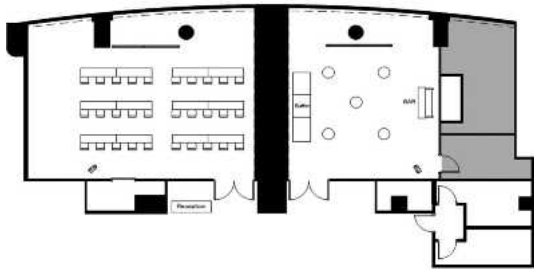

会议空间

RIBALTA

我们的顶级专属活动空间

Ribalta拥有壮丽的天际线风景和让人联想起纽约阁楼的装饰设计。

这个灵活的活动空间非常适合公司会议、产品发布、培训研讨会和社交活动。

楼层：26层 面积：180平米 高度：3.4米

设备

- Wi-Fi
- 照明控制系统
- 天花板扬声器系统
- 内置屏幕及投影仪
- 100V电源插座
- 空调

会议空间

布局参考

可分割/可容纳30人

鸡尾酒会 / 可容纳100人

课桌式/可容纳64人

剧院 / 可容纳80人

宴会 / 可容纳100人

U形 / 可容纳30人

会议空间

SONOR

从不同角度欣赏东京的美景

在空中俯瞰东京，让人陶醉的美景尽收眼底。

Sonor为您的活动提供完美的背景板，高耸的落地窗营造出豪华和庄重的氛围，视野横跨东京天际线。在晴朗的天气里，甚至可欣赏到富士山的景色。

楼层：26层 面积：95平方米 高度：3.4米

设备

- Wi-Fi
- 照明控制系统
- 天花板扬声器系统
- 内置屏幕及投影仪
- 100V电源插座
- 空调

会议空间

布局参考

鸡尾酒会 / 可容纳50人

课桌式 / 可容纳36人

剧院 / 可容纳40人

宴会 / 可容纳40人

董事会议 / 可容纳18人

U形 / 可容纳24人