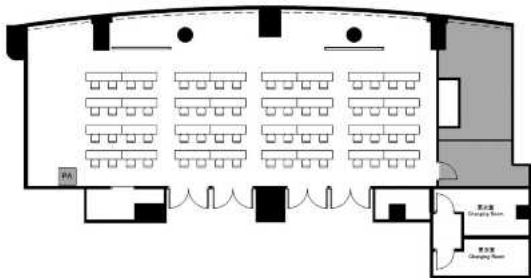

会议空间

布局参考

可分割/可容纳30人

鸡尾酒会 / 可容纳100人

课桌式/可容纳64人

剧院 / 可容纳80人

宴会 / 可容纳100人

U形 / 可容纳30人

会议空间

SONOR

从不同角度欣赏东京的美景

在空中俯瞰东京，让人陶醉的美景尽收眼底。

Sonor为您的活动提供完美的背景板，高耸的落地窗营造出豪华和庄重的氛围，视野横跨东京天际线。在晴朗的天气里，甚至可欣赏到富士山的景色。

楼层：26层 面积：95平方米 高度：3.4米

设备

- Wi-Fi
- 照明控制系统
- 天花板扬声器系统
- 内置屏幕及投影仪
- 100V电源插座
- 空调

会议空间

布局参考

鸡尾酒会 / 可容纳50人

课桌式 / 可容纳36人

剧院 / 可容纳40人

宴会 / 可容纳40人

董事会议 / 可容纳18人

U形 / 可容纳24人

会议空间

HARMONIA

精致且放松的宴会

坐落在高出街道100米的高空，俯瞰整个东京天际线的Harmonia会抓住你的目光，它用层次鲜明的棕色调打造出独特魅力，让你感受到迷人的精致氛围。它的大小最适合举办公司活动、招待会或晚宴。

楼层：26层 面积：240平方米 高度：3.4米

设备

- Wi-Fi
- 照明控制系统
- 天花板扬声器系统
- 内置屏幕及投影仪
- 100V电源插座
- 空调

会议空间