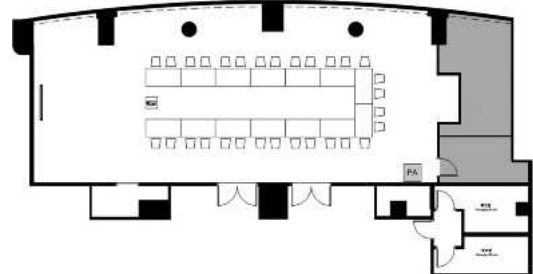

会议空间

RIBALTA

我们的顶级专属活动空间

Ribalta拥有壮丽的天际线风景和让人联想起纽约阁楼的装饰设计。

这个灵活的活动空间非常适合公司会议、产品发布、培训研讨会和社交活动。

楼层：26层 面积：180平米 高度：3.4米

设备

- Wi-Fi
- 照明控制系统
- 天花板扬声器系统
- 内置屏幕及投影仪
- 100V电源插座
- 空调

会议空间

布局参考

可分割/可容纳30人

鸡尾酒会 / 可容纳100人

课桌式/可容纳64人

剧院 / 可容纳80人

宴会 / 可容纳100人

U形 / 可容纳30人

会议空间

SONOR

从不同角度欣赏东京的美景

在空中俯瞰东京，让人陶醉的美景尽收眼底。

Sonor为您的活动提供完美的背景板，高耸的落地窗营造出豪华和庄重的氛围，视野横跨东京天际线。在晴朗的天气里，甚至可欣赏到富士山的景色。

楼层：26层 面积：95平方米 高度：3.4米

设备

- Wi-Fi
- 照明控制系统
- 天花板扬声器系统
- 内置屏幕及投影仪
- 100V电源插座
- 空调

会议空间

布局参考

鸡尾酒会 / 可容纳50人

课桌式 / 可容纳36人

剧院 / 可容纳40人

宴会 / 可容纳40人

董事会议 / 可容纳18人

U形 / 可容纳24人