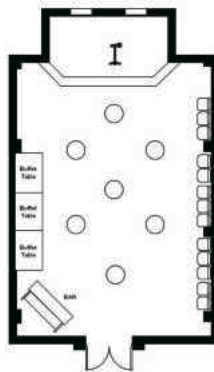

会议空间

布局参考

Etude

Etude为休闲的活动提供了非正式，灵活的环境。它适用于会间茶歇，社交午餐或餐前鸡尾酒。

楼层：26层

面积：65平米

高度：开放式天花板

鸡尾酒会 / 可容纳40人