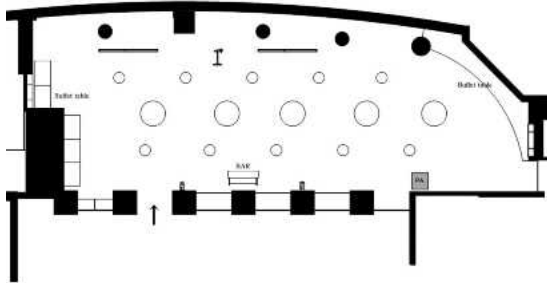

会议空间

布局参考

鸡尾酒会 / 可容纳50人

课桌式 / 可容纳36人

剧院 / 可容纳40人

宴会 / 可容纳40人

董事会议 / 可容纳18人

U形 / 可容纳24人

会议空间

HARMONIA

精致且放松的宴会

坐落在高出街道100米的高空，俯瞰整个东京天际线的Harmonia会抓住你的目光，它用层次鲜明的棕色调打造出独特魅力，让你感受到迷人的精致氛围。它的大小最适合举办公司活动、招待会或晚宴。

楼层：26层 面积：240平方米 高度：3.4米

设备

- Wi-Fi
- 照明控制系统
- 天花板扬声器系统
- 内置屏幕及投影仪
- 100V电源插座
- 空调

会议空间

布局参考

鸡尾酒会 / 可容纳140人

课桌式/可容纳70人

宴会 / 可容纳100人

宴会 / 可容纳60人

会议空间

布局参考

Etude

Etude为休闲的活动提供了非正式，灵活的环境。它适用于会间茶歇，社交午餐或餐前鸡尾酒。

楼层：26层

面积：65平米

高度：开放式天花板

鸡尾酒会 / 可容纳40人

U形 / 可容纳16人

剧院 / 可容纳50人

设备