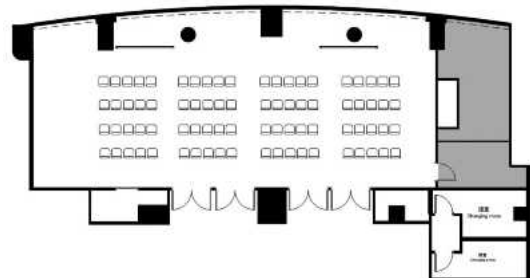

会议空间

RIBALTA

我们的顶级专属活动空间

Ribalta拥有壮丽的天际线风景和让人联想起纽约阁楼的装饰设计。

这个灵活的活动空间非常适合公司会议、产品发布、培训研讨会和社交活动。

楼层：26层 面积：180平米 高度：3.4米

设备

- Wi-Fi
- 照明控制系统
- 天花板扬声器系统
- 内置屏幕及投影仪
- 100V电源插座
- 空调

会议空间

布局参考

可分割/可容纳30人

鸡尾酒会 / 可容纳100人

课桌式/可容纳64人

剧院 / 可容纳80人

宴会 / 可容纳100人

U形 / 可容纳30人

会议空间

SONOR

从不同角度欣赏东京的美景

在空中俯瞰东京，让人陶醉的美景尽收眼底。

Sonor为您的活动提供完美的背景板，高耸的落地窗营造出豪华和庄重的氛围，视野横跨东京天际线。在晴朗的天气里，甚至可欣赏到富士山的景色。

楼层：26层 面积：95平方米 高度：3.4米

设备

- Wi-Fi
- 照明控制系统
- 天花板扬声器系统
- 内置屏幕及投影仪
- 100V电源插座
- 空调

会议空间

布局参考

鸡尾酒会 / 可容纳50人

课桌式 / 可容纳36人

剧院 / 可容纳40人

宴会 / 可容纳40人

董事会议 / 可容纳18人

U形 / 可容纳24人