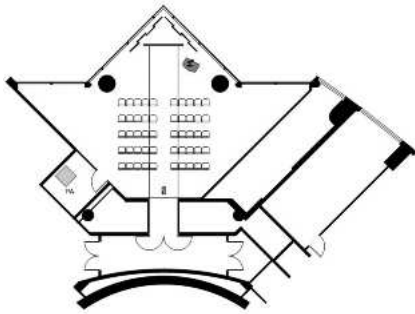

会议空间

布局参考

可分割/可容纳30人

鸡尾酒会 / 可容纳100人

课桌式/可容纳64人

剧院 / 可容纳80人

宴会 / 可容纳100人

U形 / 可容纳30人

会议空间

SONOR

从不同角度欣赏东京的美景

在空中俯瞰东京，让人陶醉的美景尽收眼底。

Sonor为您的活动提供完美的背景板，高耸的落地窗营造出豪华和庄重的氛围，视野横跨东京天际线。在晴朗的天气里，甚至可欣赏到富士山的景色。

楼层：26层 面积：95平方米 高度：3.4米

设备

- Wi-Fi
- 照明控制系统
- 天花板扬声器系统
- 内置屏幕及投影仪
- 100V电源插座
- 空调

会议空间

布局参考

鸡尾酒会 / 可容纳50人

课桌式 / 可容纳36人

剧院 / 可容纳40人

宴会 / 可容纳40人

董事会议 / 可容纳18人

U形 / 可容纳24人

会议空间

HARMONIA

精致且放松的宴会

坐落在高出街道100米的高空，俯瞰整个东京天际线的Harmonia会抓住你的目光，它用层次鲜明的棕色调打造出独特魅力，让你感受到迷人的精致氛围。它的大小最适合举办公司活动、招待会或晚宴。

楼层：26层 面积：240平方米 高度：3.4米

设备

- Wi-Fi
- 照明控制系统
- 天花板扬声器系统
- 内置屏幕及投影仪
- 100V电源插座
- 空调

会议空间