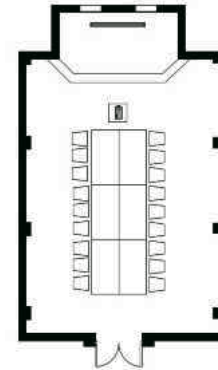

董事会议 / 可容纳18人