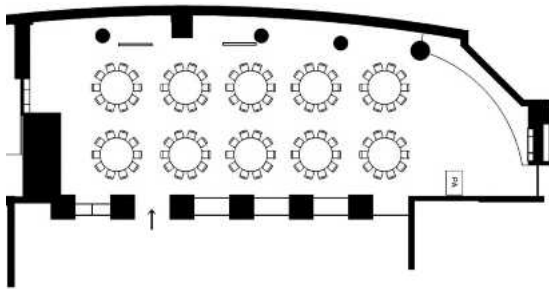

会议空间

布局参考

鸡尾酒会 / 可容纳50人

课桌式 / 可容纳36人

剧院 / 可容纳40人

宴会 / 可容纳40人

董事会议 / 可容纳18人

U形 / 可容纳24人

会议空间

HARMONIA

精致且放松的宴会

坐落在高出街道100米的高空，俯瞰整个东京天际线的Harmonia会抓住你的目光，它用层次鲜明的棕色调打造出独特魅力，让你感受到迷人的精致氛围。它的大小最适合举办公司活动、招待会或晚宴。

楼层：26层 面积：240平方米 高度：3.4米

设备

- Wi-Fi
- 照明控制系统
- 天花板扬声器系统
- 内置屏幕及投影仪
- 100V电源插座
- 空调

会议空间

布局参考

鸡尾酒会 / 可容纳140人

课桌式/可容纳70人

宴会 / 可容纳100人

宴会 / 可容纳60人

会议空间

布局参考

Etude

Etude为休闲的活动提供了非正式，灵活的环境。它适用于会间茶歇，社交午餐或餐前鸡尾酒。

楼层：26层

面积：65平米

高度：开放式天花板

鸡尾酒会 / 可容纳40人

U形 / 可容纳16人

剧院 / 可容纳50人

设备