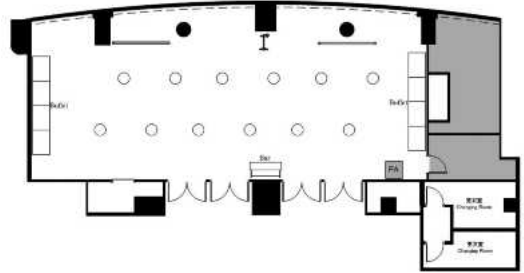

会议空间

RIBALTA

我们的顶级专属活动空间

Ribalta拥有壮丽的天际线风景和让人联想起纽约阁楼的装饰设计。

这个灵活的活动空间非常适合公司会议、产品发布、培训研讨会和社交活动。

楼层：26层 面积：180平米 高度：3.4米

设备

- Wi-Fi
- 照明控制系统
- 天花板扬声器系统
- 内置屏幕及投影仪
- 100V电源插座
- 空调

会议空间

布局参考

可分割/可容纳30人

鸡尾酒会 / 可容纳100人

课桌式/可容纳64人

剧院 / 可容纳80人

宴会 / 可容纳100人

U形 / 可容纳30人

会议空间

SONOR

从不同角度欣赏东京的美景

在空中俯瞰东京，让人陶醉的美景尽收眼底。

Sonor为您的活动提供完美的背景板，高耸的落地窗营造出豪华和庄重的氛围，视野横跨东京天际线。在晴朗的天气里，甚至可欣赏到富士山的景色。

楼层：26层 面积：95平方米 高度：3.4米

设备

- Wi-Fi
- 照明控制系统
- 天花板扬声器系统
- 内置屏幕及投影仪
- 100V电源插座
- 空调

会议空间

布局参考

鸡尾酒会 / 可容纳50人

课桌式 / 可容纳36人

剧院 / 可容纳40人

宴会 / 可容纳40人

董事会议 / 可容纳18人

U形 / 可容纳24人