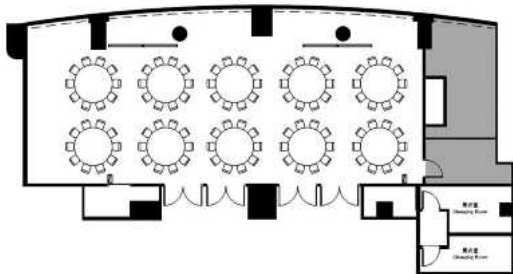

会议空间

RIBALTA

我们的顶级专属活动空间

Ribalta拥有壮丽的天际线风景和让人联想起纽约阁楼的装饰设计。

这个灵活的活动空间非常适合公司会议、产品发布、培训研讨会和社交活动。

楼层：26层 面积：180平米 高度：3.4米

设备

- Wi-Fi
- 照明控制系统
- 天花板扬声器系统
- 内置屏幕及投影仪
- 100V电源插座
- 空调

会议空间

布局参考

可分割/可容纳30人

鸡尾酒会 / 可容纳100人

课桌式/可容纳64人

剧院 / 可容纳80人

宴会 / 可容纳100人

U形 / 可容纳30人

会议空间

SONOR

从不同角度欣赏东京的美景

在空中俯瞰东京，让人陶醉的美景尽收眼底。

Sonor为您的活动提供完美的背景板，高耸的落地窗营造出豪华和庄重的氛围，视野横跨东京天际线。在晴朗的天气里，甚至可欣赏到富士山的景色。

楼层：26层 面积：95平方米 高度：3.4米

设备

- Wi-Fi
- 照明控制系统
- 天花板扬声器系统
- 内置屏幕及投影仪
- 100V电源插座
- 空调

会议空间

布局参考

鸡尾酒会 / 可容纳50人

课桌式 / 可容纳36人

剧院 / 可容纳40人

宴会 / 可容纳40人

董事会议 / 可容纳18人

U形 / 可容纳24人