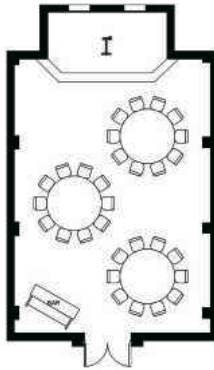

设备

- Wi-Fi
- 照明控制系统
- 扬声器系统
- 屏幕及投影仪
- 100V电源插座
- 空调

宴会 / 可容纳30人