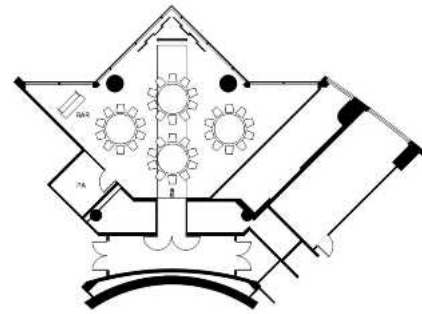

会议空间

布局参考

鸡尾酒会 / 可容纳50人

课桌式 / 可容纳36人

剧院 / 可容纳40人

宴会 / 可容纳40人

董事会议 / 可容纳18人

U形 / 可容纳24人

会议空间

HARMONIA

精致且放松的宴会

坐落在高出街道100米的高空，俯瞰整个东京天际线的Harmonia会抓住你的目光，它用层次鲜明的棕色调打造出独特魅力，让你感受到迷人的精致氛围。它的大小最适合举办公司活动、招待会或晚宴。

楼层：26层 面积：240平方米 高度：3.4米

设备

- Wi-Fi
- 照明控制系统
- 天花板扬声器系统
- 内置屏幕及投影仪
- 100V电源插座
- 空调

会议空间