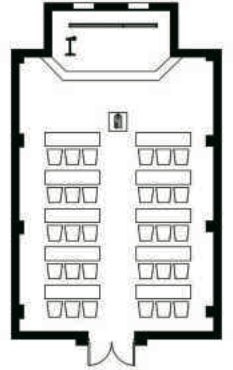

课桌式 / 可容纳30人