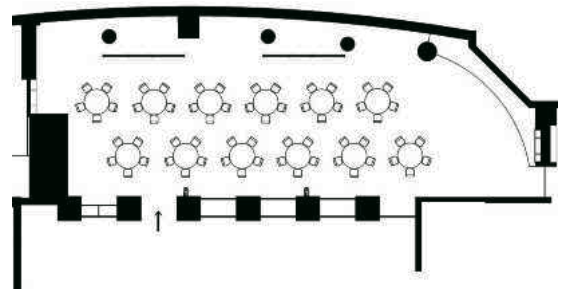

会议空间

布局参考

鸡尾酒会 / 可容纳50人

课桌式 / 可容纳36人

剧院 / 可容纳40人

宴会 / 可容纳40人

董事会议 / 可容纳18人

U形 / 可容纳24人

会议空间

HARMONIA

精致且放松的宴会

坐落在高出街道100米的高空，俯瞰整个东京天际线的Harmonia会抓住你的目光，它用层次鲜明的棕色调打造出独特魅力，让你感受到迷人的精致氛围。它的大小最适合举办公司活动、招待会或晚宴。

楼层：26层 面积：240平方米 高度：3.4米

设备

- Wi-Fi
- 照明控制系统
- 天花板扬声器系统
- 内置屏幕及投影仪
- 100V电源插座
- 空调

会议空间

布局参考

鸡尾酒会 / 可容纳140人

课桌式/可容纳70人

宴会 / 可容纳100人

宴会 / 可容纳60人

会议空间

布局参考

Etude

Etude为休闲的活动提供了非正式，灵活的环境。它适用于会间茶歇，社交午餐或餐前鸡尾酒。

楼层：26层

面积：65平米

高度：开放式天花板

鸡尾酒会 / 可容纳40人

U形 / 可容纳16人

剧院 / 可容纳50人

设备