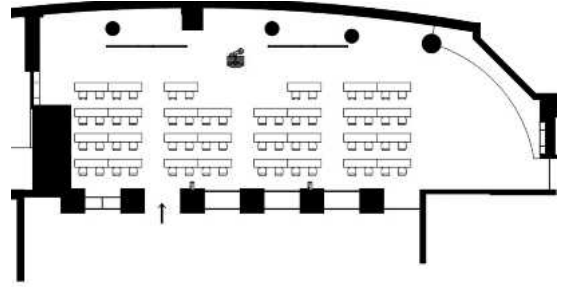

会议空间

布局参考

可分割/可容纳30人

鸡尾酒会 / 可容纳100人

课桌式/可容纳64人

剧院 / 可容纳80人

宴会 / 可容纳100人

U形 / 可容纳30人

会议空间

布局参考

鸡尾酒会 / 可容纳50人

课桌式 / 可容纳36人

剧院 / 可容纳40人

宴会 / 可容纳40人

董事会议 / 可容纳18人

U形 / 可容纳24人

会议空间

HARMONIA

精致且放松的宴会

坐落在高出街道100米的高空，俯瞰整个东京天际线的Harmonia会抓住你的目光，它用层次鲜明的棕色调打造出独特魅力，让你感受到迷人的精致氛围。它的大小最适合举办公司活动、招待会或晚宴。

楼层：26层 面积：240平方米 高度：3.4米

设备

- Wi-Fi
- 照明控制系统
- 天花板扬声器系统
- 内置屏幕及投影仪
- 100V电源插座
- 空调

会议空间

布局参考

鸡尾酒会 / 可容纳140人

课桌式/可容纳70人

宴会 / 可容纳100人

宴会 / 可容纳60人

会议空间

布局参考

Etude