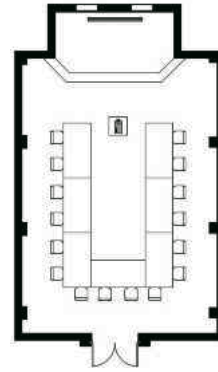

会议空间

布局参考

可分割/可容纳30人

鸡尾酒会 / 可容纳100人

课桌式/可容纳64人

剧院 / 可容纳80人

宴会 / 可容纳100人

U形 / 可容纳30人

会议空间

布局参考

鸡尾酒会 / 可容纳50人

课桌式 / 可容纳36人

剧院 / 可容纳40人

宴会 / 可容纳40人

董事会议 / 可容纳18人

U形 / 可容纳24人

布局参考

鸡尾酒会 / 可容纳140人

课桌式/可容纳70人

宴会 / 可容纳100人

宴会 / 可容纳60人

会议空间

布局参考

Etude

Etude为休闲的活动提供了非正式，灵活的环境。它适用于会间茶歇，社交午餐或餐前鸡尾酒。

楼层：26层

面积：65平米

高度：开放式天花板

鸡尾酒会 / 可容纳40人

U形 / 可容纳16人

剧院 / 可容纳50人

设备