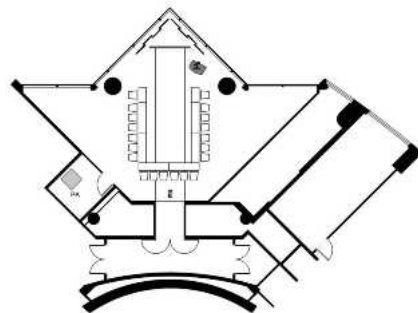

会议空间

布局参考

鸡尾酒会 / 可容纳50人

课桌式 / 可容纳36人

剧院 / 可容纳40人

宴会 / 可容纳40人

董事会议 / 可容纳18人

U形 / 可容纳24人

会议空间

HARMONIA

精致且放松的宴会

坐落在高出街道100米的高空，俯瞰整个东京天际线的Harmonia会抓住你的目光，它用层次鲜明的棕色调打造出独特魅力，让你感受到迷人的精致氛围。它的大小最适合举办公司活动、招待会或晚宴。

楼层：26层 面积：240平方米 高度：3.4米

设备

- Wi-Fi
- 照明控制系统
- 天花板扬声器系统
- 内置屏幕及投影仪
- 100V电源插座
- 空调

会议空间