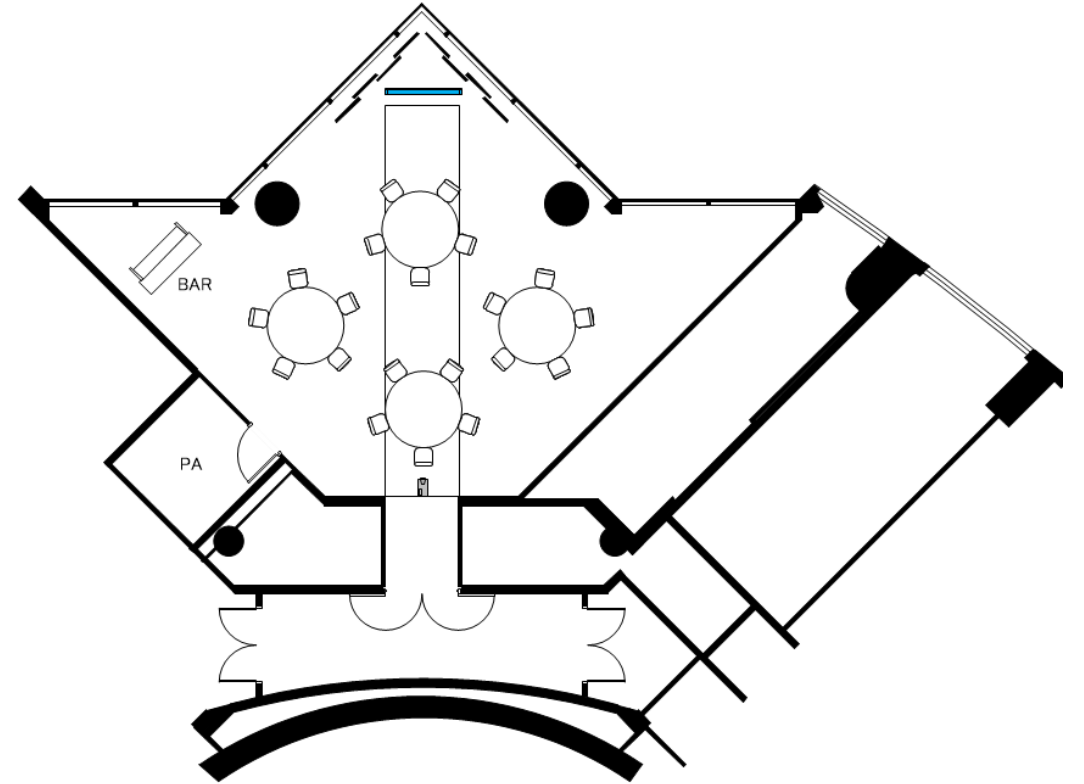

通常レイアウト
100名

推奨レイアウト
50名

宴会場【リバルタ】
立食レイアウト例

通常レイアウト
100名

推奨レイアウト
50名

宴会場【ソナー】
正餐レイアウト例

通常レイアウト
40名

推奨レイアウト
20名

宴会場【ソナー】
スクールレイアウト例

通常レイアウト
30名

推奨レイアウト
16名

宴会場【ソナー】
シアターレイアウト例

通常レイアウト
50名

推奨レイアウト
16名

宴会場【ソナー】
立食レイアウト例

通常レイアウト
50名