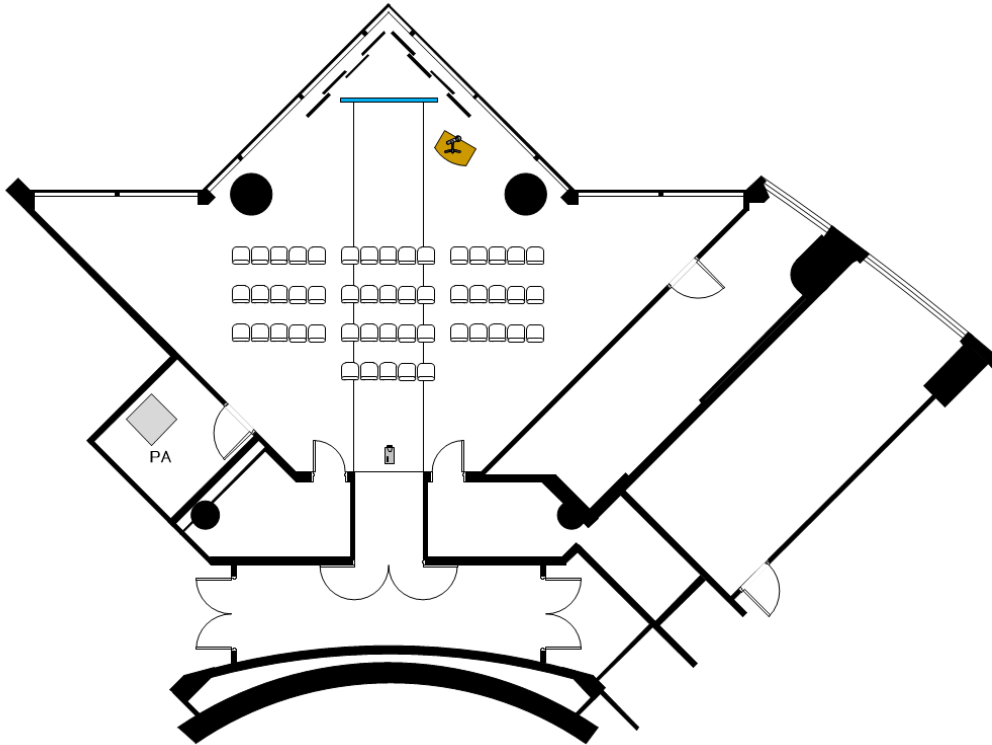

通常レイアウト
100名

推奨レイアウト
50名

宴会場【リバルタ】
立食レイアウト例

通常レイアウト
100名

推奨レイアウト
50名

宴会場【ソナー】
正餐レイアウト例

通常レイアウト
40名

推奨レイアウト
20名

宴会場【ソナー】
スクールレイアウト例

通常レイアウト
30名

推奨レイアウト
16名

宴会場【ソナー】
シアターレイアウト例

通常レイアウト
50名

推奨レイアウト
16名

宴会場【ソナー】
立食レイアウト例

通常レイアウト
50名

推奨レイアウト
25名

宴会場【エチュード】
正餐レイアウト例

通常レイアウト
30名

推奨レイアウト
15名

宴会場【エチュード】
スクールレイアウト例

通常レイアウト
30名

推奨レイアウト
16名

宴会場【エチュード】
シアターレイアウト例

宴会場【ハルモニア】
立食レイアウト例

通常レイアウト
140名

推奨レイアウト
60名