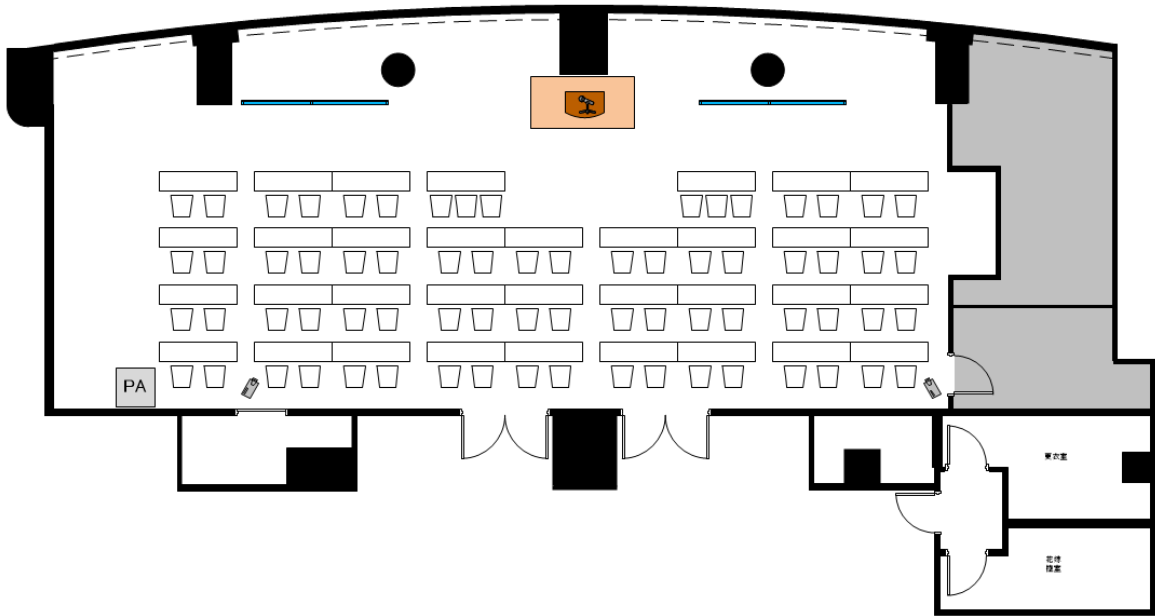

宴会場【リバルタ】
正餐レイアウト例

通常レイアウト
100名

推奨レイアウト
40名

宴会場【リバルタ】

スクールレイアウト例

通常レイアウト
70名

推奨レイアウト
35名

宴会場【リバルタ】 シアターレイアウト例

通常レイアウト
100名

推奨レイアウト
50名

宴会場【リバルタ】
立食レイアウト例

通常レイアウト
100名

推奨レイアウト
50名

宴会場【ソナー】
正餐レイアウト例

通常レイアウト
40名

推奨レイアウト
20名

宴会場【ソナー】
スクールレイアウト例

通常レイアウト
30名

推奨レイアウト
16名

宴会場【ソナー】
シアターレイアウト例

通常レイアウト
50名

推奨レイアウト
16名

宴会場【ソナー】
立食レイアウト例

通常レイアウト
50名

宴会場【ハルモニア】
立食レイアウト例

通常レイアウト
140名

推奨レイアウト
60名