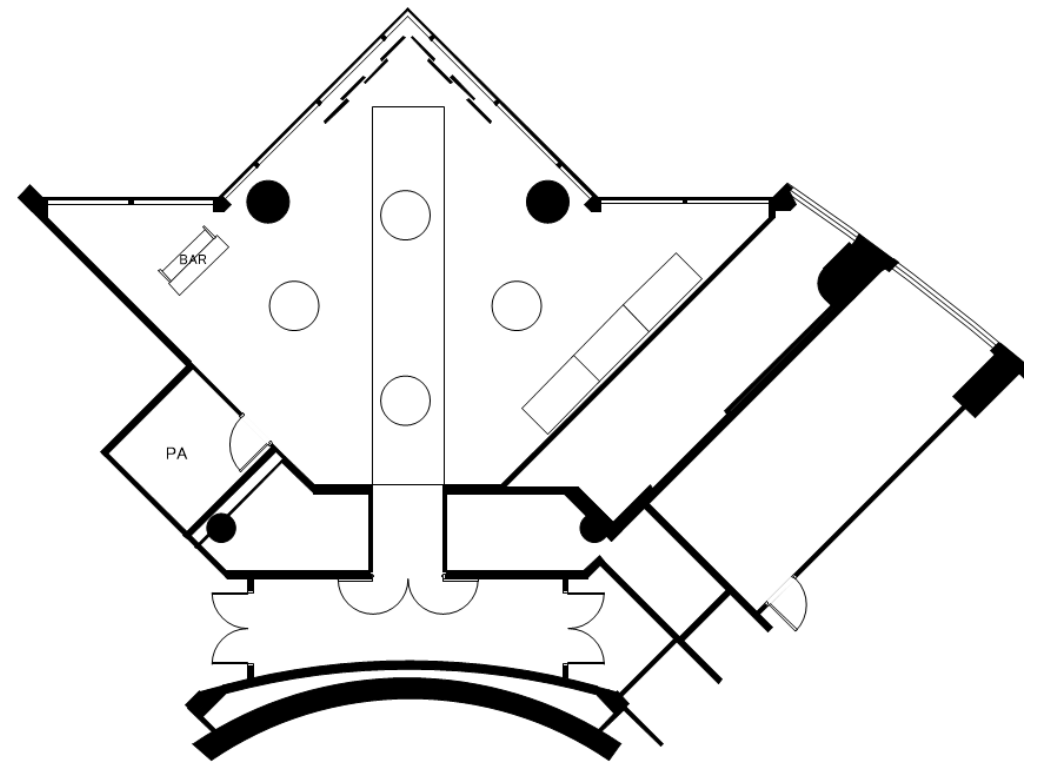

推奨レイアウト
25名