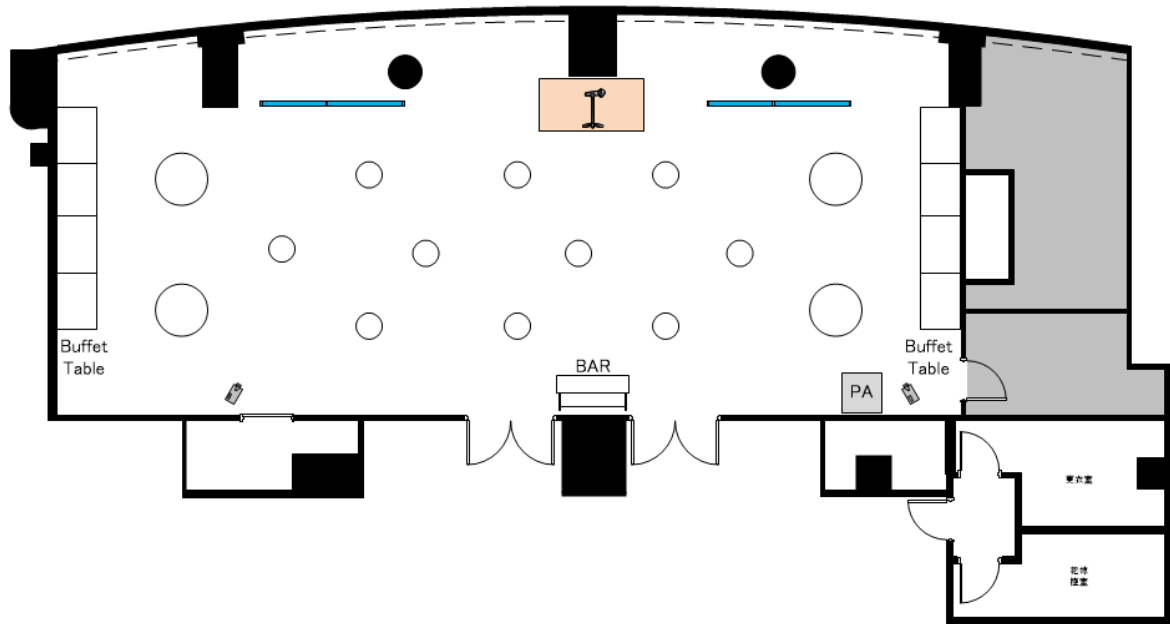

通常レイアウト
100名

推奨レイアウト
50名

宴会場【リバルタ】
立食レイアウト例

通常レイアウト
100名

推奨レイアウト
50名

宴会場【ソナー】
正餐レイアウト例

通常レイアウト
40名

推奨レイアウト
20名

宴会場【ソナー】
スクールレイアウト例

通常レイアウト
30名

推奨レイアウト
16名

宴会場【ソナー】
シアターレイアウト例

通常レイアウト
50名

推奨レイアウト
16名

宴会場【ソナー】
立食レイアウト例

通常レイアウト
50名

推奨レイアウト
25名

宴会場【エチュード】
正餐レイアウト例

通常レイアウト
30名

推奨レイアウト
15名

宴会場【エチュード】
スクールレイアウト例

通常レイアウト
30名

推奨レイアウト
16名

宴会場【エチュード】
シアターレイアウト例

宴会場【ハルモニア】
立食レイアウト例

通常レイアウト
140名

推奨レイアウト
60名