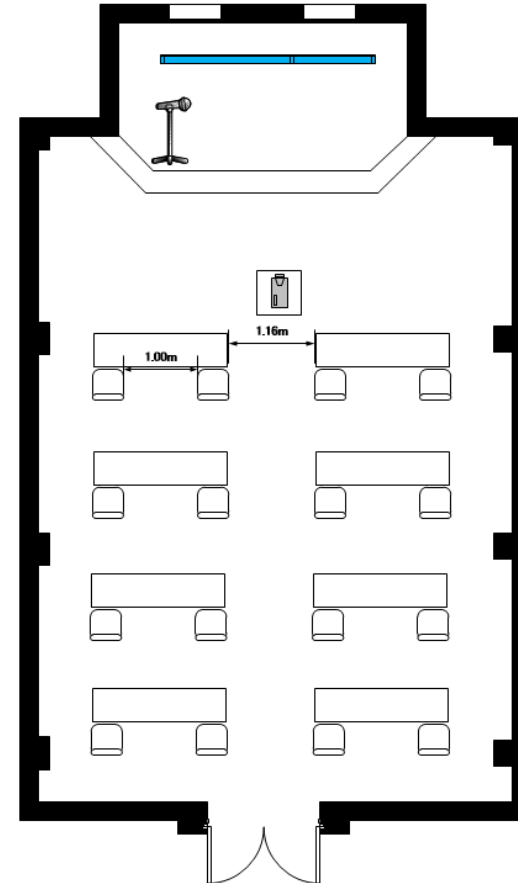

宴会場【ソナー】
スクールレイアウト例

通常レイアウト
30名

推奨レイアウト
16名

宴会場【ソナー】
シアターレイアウト例

通常レイアウト
50名

推奨レイアウト
16名

宴会場【ソナー】
立食レイアウト例

通常レイアウト
50名

推奨レイアウト
25名

宴会場【エチュード】
正餐レイアウト例

通常レイアウト
30名

推奨レイアウト
15名

宴会場【エチュード】
スクールレイアウト例

通常レイアウト
30名

推奨レイアウト
16名

宴会場【エチュード】
シアターレイアウト例

通常レイアウト
50名

推奨レイアウト
20名

宴会場【エチュード】 立食レイアウト例

通常レイアウト
40名

推奨レイアウト
20名

宴会場【ハルモニア】
正餐レイアウト例

通常レイアウト
80名

推奨レイアウト
60名

宴会場【ハルモニア】
立食レイアウト例

通常レイアウト
140名

推奨レイアウト
60名