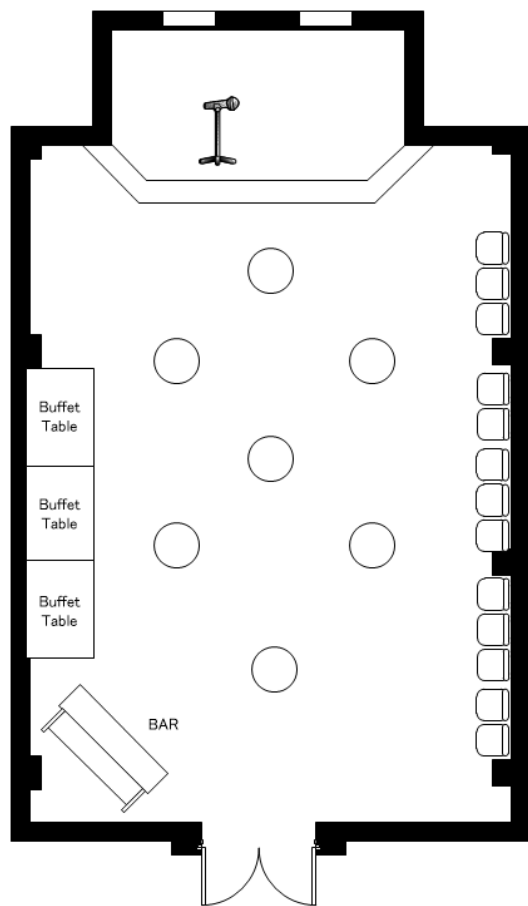

宴会場【ソナー】
スクールレイアウト例

通常レイアウト
30名

推奨レイアウト
16名

宴会場【ソナー】
シアターレイアウト例

通常レイアウト
50名

推奨レイアウト
16名

宴会場【ソナー】
立食レイアウト例

通常レイアウト
50名

推奨レイアウト
25名

宴会場【エチュード】
正餐レイアウト例

通常レイアウト
30名

推奨レイアウト
15名

宴会場【エチュード】
スクールレイアウト例

通常レイアウト
30名

推奨レイアウト
16名

宴会場【エチュード】
シアターレイアウト例

通常レイアウト
50名

推奨レイアウト
20名

宴会場【エチュード】 立食レイアウト例

通常レイアウト
40名

推奨レイアウト
20名

宴会場【ハルモニア】
正餐レイアウト例

通常レイアウト
80名

推奨レイアウト
60名

宴会場【ハルモニア】
立食レイアウト例

通常レイアウト
140名

推奨レイアウト
60名