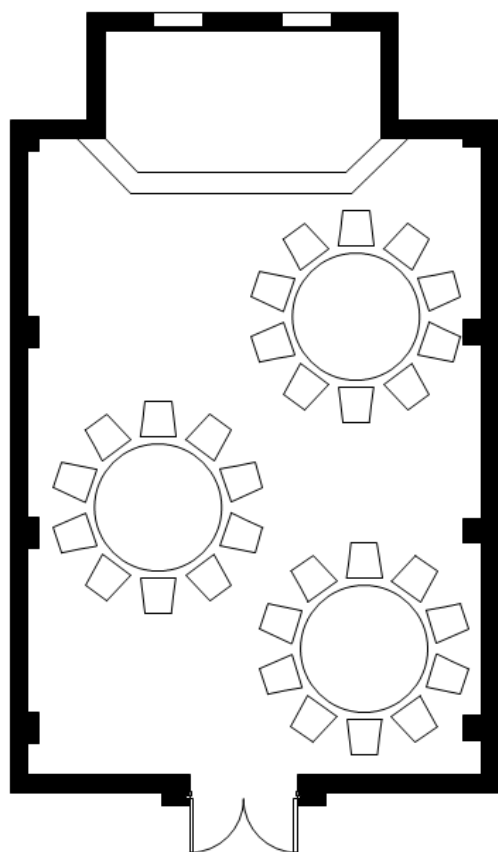

通常レイアウト
100名

推奨レイアウト
50名

宴会場【リバルタ】
立食レイアウト例

通常レイアウト
100名

推奨レイアウト
50名

宴会場【ソナー】
正餐レイアウト例

通常レイアウト
40名

推奨レイアウト
20名

宴会場【ソナー】
スクールレイアウト例

通常レイアウト
30名

推奨レイアウト
16名

宴会場【ソナー】
シアターレイアウト例

通常レイアウト
50名

推奨レイアウト
16名

宴会場【ソナー】
立食レイアウト例

通常レイアウト
50名

推奨レイアウト
25名

宴会場【エチュード】
正餐レイアウト例

通常レイアウト
30名

推奨レイアウト
15名

宴会場【エチュード】
スクールレイアウト例

通常レイアウト
30名

推奨レイアウト
16名

宴会場【エチュード】
シアターレイアウト例

宴会場【ハルモニア】
立食レイアウト例

通常レイアウト
140名

推奨レイアウト
60名