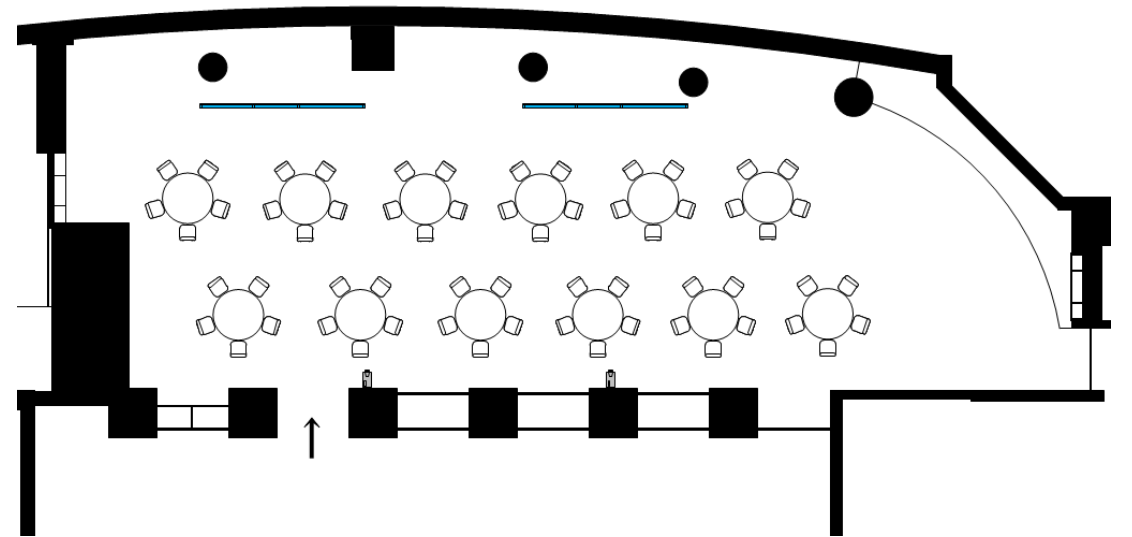

宴会場【ソナー】
スクールレイアウト例

通常レイアウト
30名

推奨レイアウト
16名

宴会場【ソナー】
シアターレイアウト例

通常レイアウト
50名

推奨レイアウト
16名

宴会場【ソナー】
立食レイアウト例

通常レイアウト
50名

推奨レイアウト
25名

宴会場【エチュード】
正餐レイアウト例

通常レイアウト
30名

推奨レイアウト
15名

宴会場【エチュード】
スクールレイアウト例

通常レイアウト
30名

推奨レイアウト
16名

宴会場【エチュード】
シアターレイアウト例

通常レイアウト
50名

推奨レイアウト
20名

宴会場【エチュード】 立食レイアウト例

通常レイアウト
40名

推奨レイアウト
20名

宴会場【ハルモニア】
正餐レイアウト例

通常レイアウト
80名

推奨レイアウト
60名

宴会場【ハルモニア】
立食レイアウト例

通常レイアウト
140名

推奨レイアウト
60名