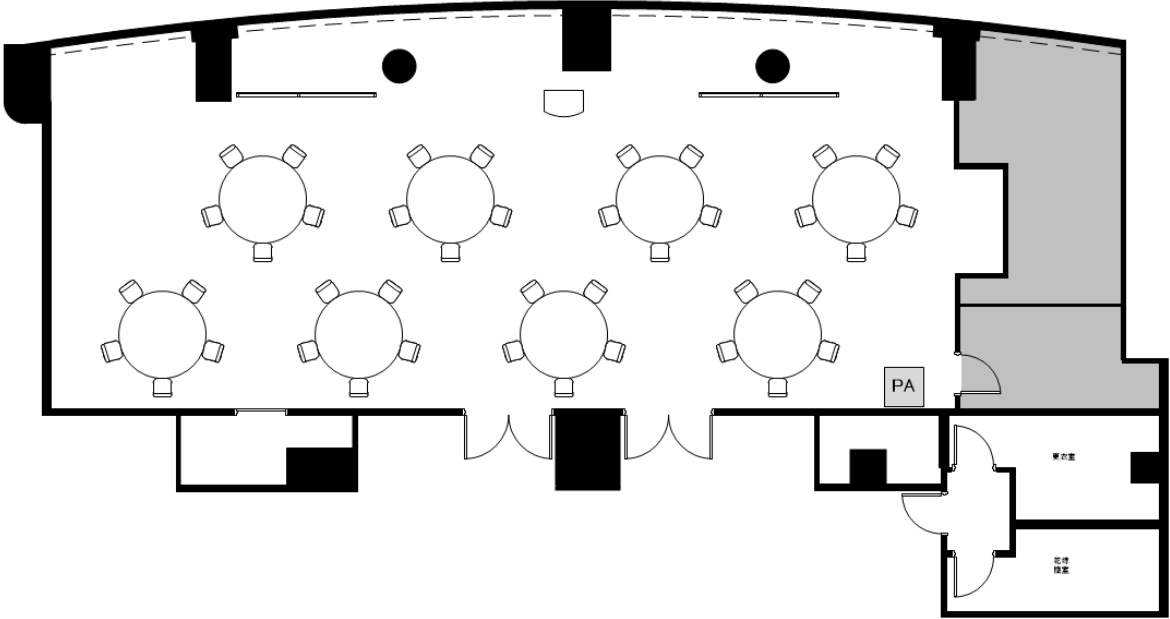

宴会場【リバルタ】
正餐レイアウト例

通常レイアウト
100名

推奨レイアウト
40名

宴会場【リバルタ】

スクールレイアウト例

通常レイアウト
70名

推奨レイアウト
35名

宴会場【リバルタ】 シアターレイアウト例

通常レイアウト
100名

推奨レイアウト
50名

宴会場【リバルタ】
立食レイアウト例

通常レイアウト
100名

推奨レイアウト
50名

宴会場【ソナー】
正餐レイアウト例

通常レイアウト
40名

推奨レイアウト
20名

宴会場【ソナー】
スクールレイアウト例

通常レイアウト
30名

推奨レイアウト
16名

宴会場【ソナー】
シアターレイアウト例

通常レイアウト
50名

推奨レイアウト
16名

宴会場【ソナー】
立食レイアウト例

通常レイアウト
50名

宴会場【ハルモニア】
立食レイアウト例

通常レイアウト
140名

推奨レイアウト
60名