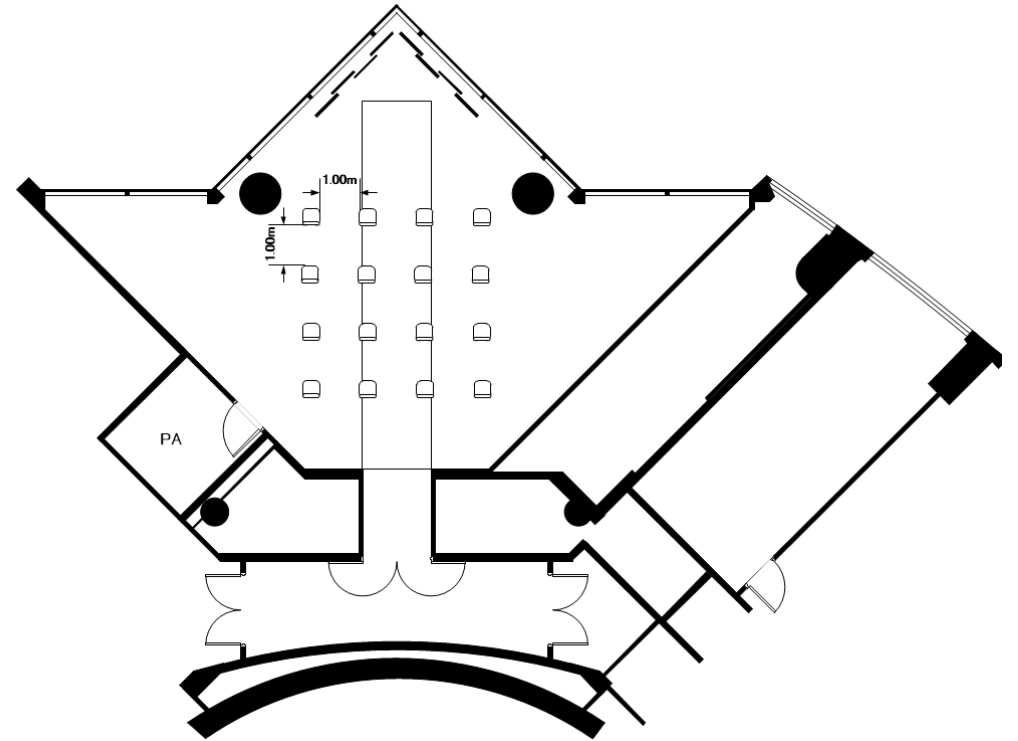

宴会場【ソナー】
スクールレイアウト例

通常レイアウト
30名

推奨レイアウト
16名

宴会場【ソナー】
シアターレイアウト例

通常レイアウト
50名

推奨レイアウト
16名

宴会場【ソナー】
立食レイアウト例

通常レイアウト
50名

推奨レイアウト
25名

宴会場【エチュード】
正餐レイアウト例

通常レイアウト
30名

推奨レイアウト
15名

宴会場【エチュード】
スクールレイアウト例

通常レイアウト
30名

推奨レイアウト
16名

宴会場【エチュード】
シアターレイアウト例