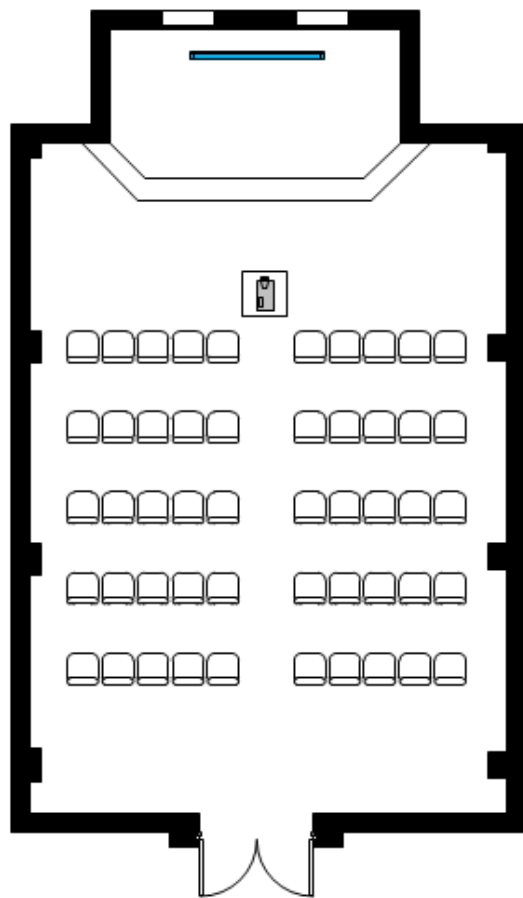

宴会場【ソナー】
スクールレイアウト例

通常レイアウト
30名

推奨レイアウト
16名

宴会場【ソナー】
シアターレイアウト例

通常レイアウト
50名

推奨レイアウト
16名

宴会場【ソナー】
立食レイアウト例

通常レイアウト
50名

推奨レイアウト
25名

宴会場【エチュード】
正餐レイアウト例

通常レイアウト
30名

推奨レイアウト
15名

宴会場【エチュード】
スクールレイアウト例

通常レイアウト
30名

推奨レイアウト
16名

宴会場【エチュード】
シアターレイアウト例

通常レイアウト
50名

推奨レイアウト
20名

宴会場【エチュード】 立食レイアウト例

通常レイアウト
40名

推奨レイアウト
20名

宴会場【ハルモニア】
正餐レイアウト例

通常レイアウト
80名

推奨レイアウト
60名

宴会場【ハルモニア】
立食レイアウト例

通常レイアウト
140名

推奨レイアウト
60名