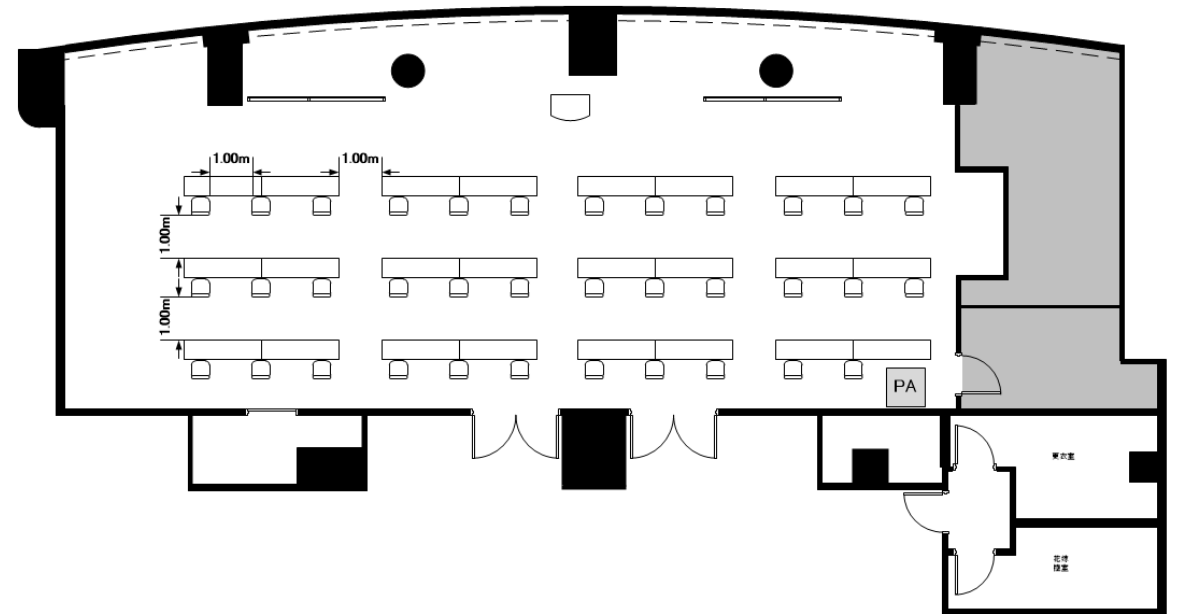

宴会場【リバルタ】
正餐レイアウト例

通常レイアウト
100名

推奨レイアウト
40名

宴会場【リバルタ】

スクールレイアウト例

通常レイアウト
70名

推奨レイアウト
35名

宴会場【リバルタ】 シアターレイアウト例

通常レイアウト
100名

推奨レイアウト
50名

宴会場【リバルタ】
立食レイアウト例

通常レイアウト
100名

推奨レイアウト
50名

宴会場【ソナー】
正餐レイアウト例

通常レイアウト
40名

推奨レイアウト
20名

宴会場【ソナー】
スクールレイアウト例

通常レイアウト
30名

推奨レイアウト
16名

宴会場【ソナー】
シアターレイアウト例

通常レイアウト
50名

推奨レイアウト
16名

宴会場【ソナー】
立食レイアウト例

通常レイアウト
50名

宴会場【ハルモニア】
立食レイアウト例

通常レイアウト
140名

推奨レイアウト
60名