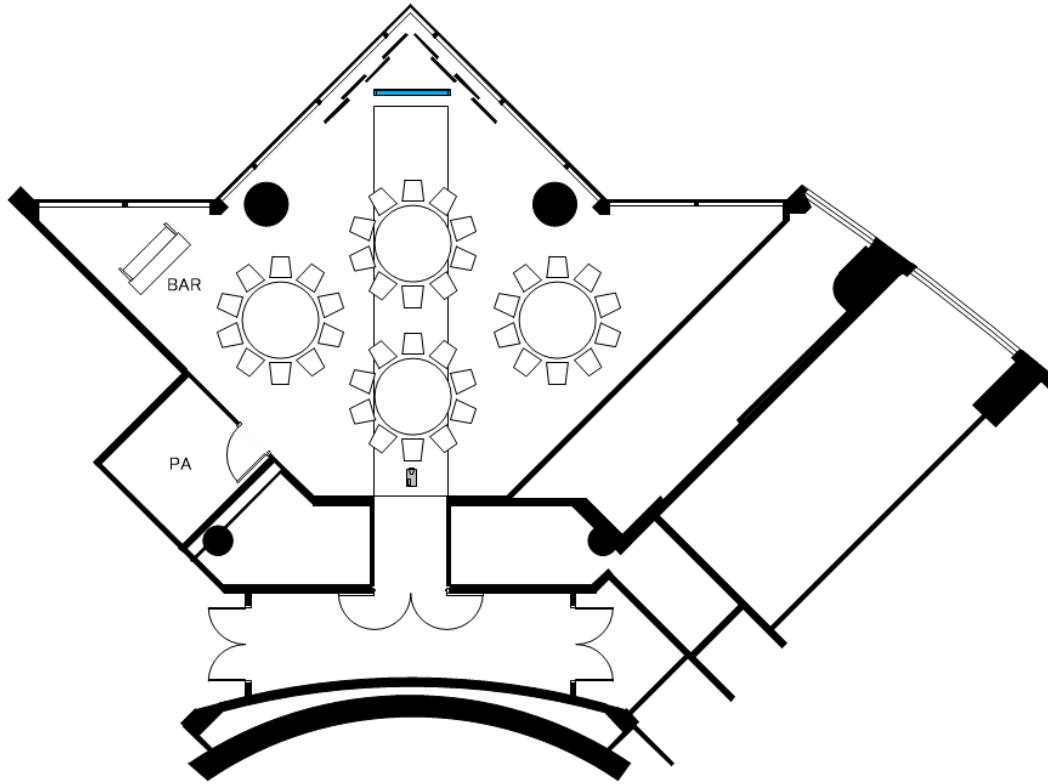

通常レイアウト
100名

推奨レイアウト
50名

宴会場【リバルタ】
立食レイアウト例

通常レイアウト
100名

推奨レイアウト
50名

宴会場【ソナー】
正餐レイアウト例

通常レイアウト
40名

推奨レイアウト
20名

宴会場【ソナー】
スクールレイアウト例

通常レイアウト
30名

推奨レイアウト
16名

宴会場【ソナー】
シアターレイアウト例

通常レイアウト
50名

推奨レイアウト
16名

宴会場【ソナー】
立食レイアウト例

通常レイアウト
50名