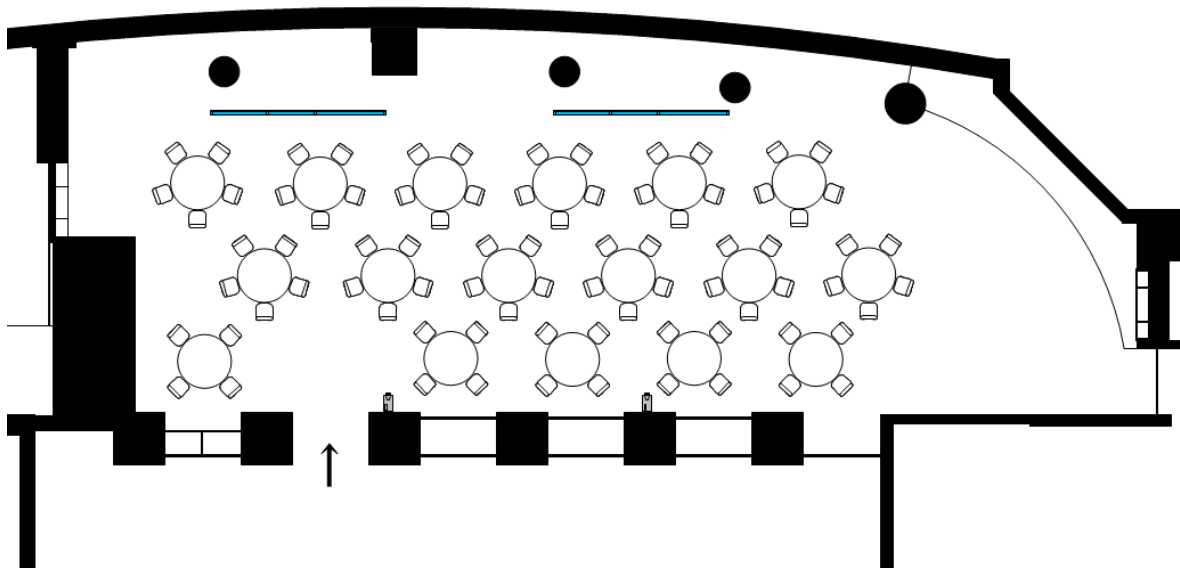

宴会場【ソナー】
スクールレイアウト例

通常レイアウト
30名

推奨レイアウト
16名

宴会場【ソナー】
シアターレイアウト例

通常レイアウト
50名

推奨レイアウト
16名

宴会場【ソナー】
立食レイアウト例

通常レイアウト
50名

推奨レイアウト
25名

宴会場【エチュード】
正餐レイアウト例

通常レイアウト
30名

推奨レイアウト
15名

宴会場【エチュード】
スクールレイアウト例

通常レイアウト
30名

推奨レイアウト
16名

宴会場【エチュード】
シアターレイアウト例

通常レイアウト
50名

推奨レイアウト
20名

宴会場【エチュード】 立食レイアウト例

通常レイアウト
40名

推奨レイアウト
20名

宴会場【ハルモニア】
正餐レイアウト例

通常レイアウト
80名

推奨レイアウト
60名

宴会場【ハルモニア】
立食レイアウト例

通常レイアウト
140名

推奨レイアウト
60名