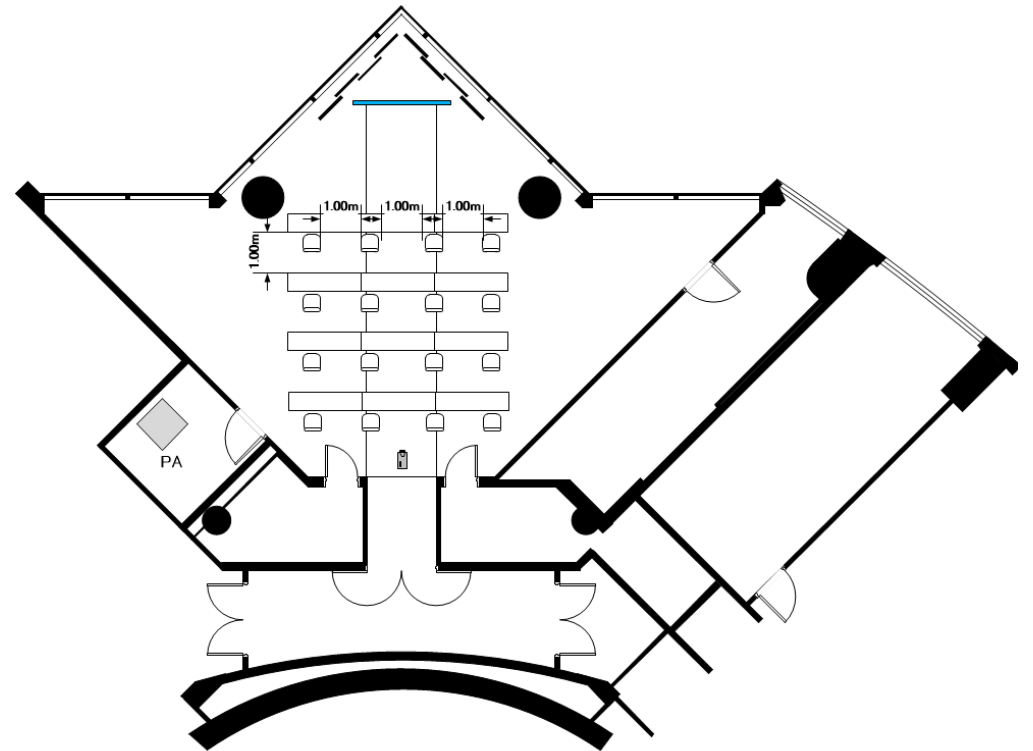

通常レイアウト
100名

推奨レイアウト
50名

宴会場【リバルタ】
立食レイアウト例

通常レイアウト
100名

推奨レイアウト
50名

宴会場【ソナー】
正餐レイアウト例

通常レイアウト
40名

推奨レイアウト
20名

宴会場【ソナー】
スクールレイアウト例

通常レイアウト
30名

推奨レイアウト
16名

宴会場【ソナー】
シアターレイアウト例

通常レイアウト
50名

推奨レイアウト
16名

宴会場【ソナー】
立食レイアウト例

通常レイアウト
50名