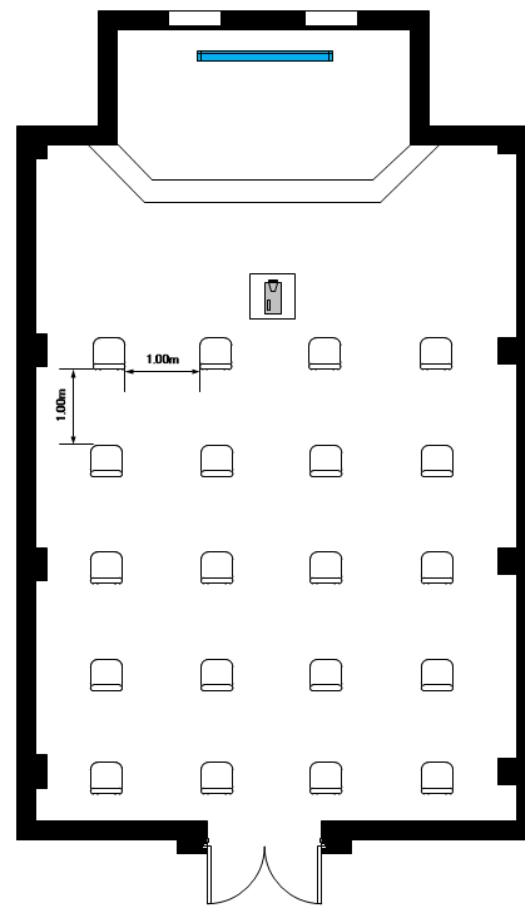

宴会場【ソナー】
スクールレイアウト例

通常レイアウト
30名

推奨レイアウト
16名

宴会場【ソナー】
シアターレイアウト例

通常レイアウト
50名

推奨レイアウト
16名

宴会場【ソナー】
立食レイアウト例

通常レイアウト
50名

推奨レイアウト
25名

宴会場【エチュード】
正餐レイアウト例

通常レイアウト
30名

推奨レイアウト
15名

宴会場【エチュード】
スクールレイアウト例

通常レイアウト
30名

推奨レイアウト
16名

宴会場【エチュード】
シアターレイアウト例

通常レイアウト
50名

推奨レイアウト
20名

宴会場【エチュード】 立食レイアウト例

通常レイアウト
40名

推奨レイアウト
20名

宴会場【ハルモニア】
正餐レイアウト例

通常レイアウト
80名

推奨レイアウト
60名

宴会場【ハルモニア】
立食レイアウト例

通常レイアウト
140名

推奨レイアウト
60名