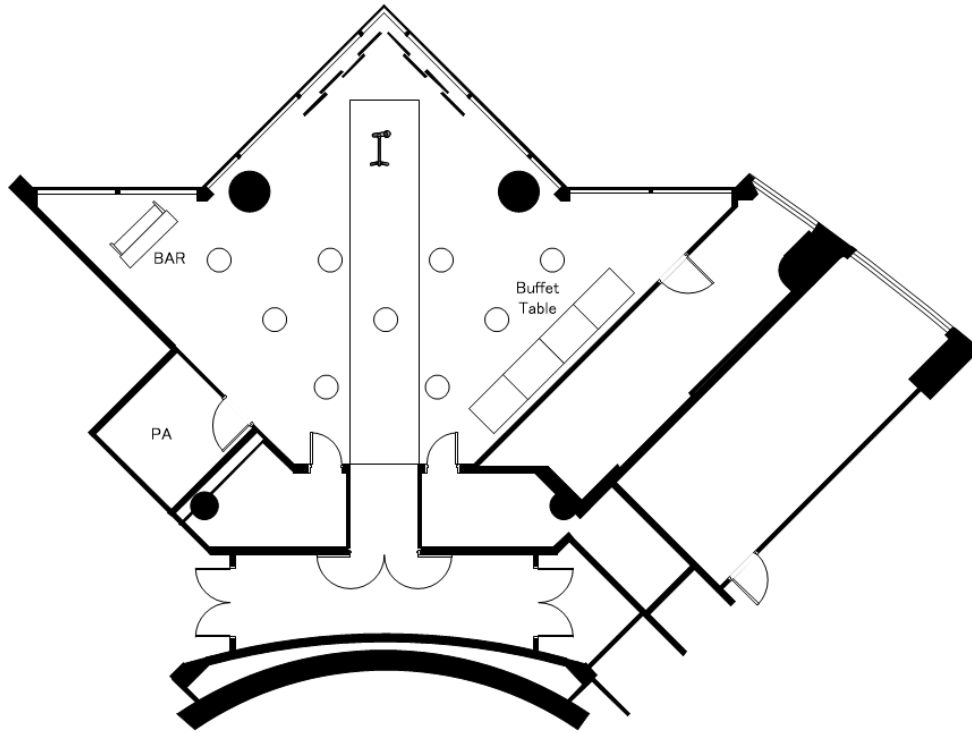

宴会場【ソナー】
スクールレイアウト例

通常レイアウト
30名

推奨レイアウト
16名

宴会場【ソナー】
シアターレイアウト例

通常レイアウト
50名

推奨レイアウト
16名

宴会場【ソナー】
立食レイアウト例

通常レイアウト
50名

推奨レイアウト
25名

宴会場【エチュード】
正餐レイアウト例

通常レイアウト
30名

推奨レイアウト
15名

宴会場【エチュード】
スクールレイアウト例

通常レイアウト
30名

推奨レイアウト
16名

宴会場【エチュード】
シアターレイアウト例