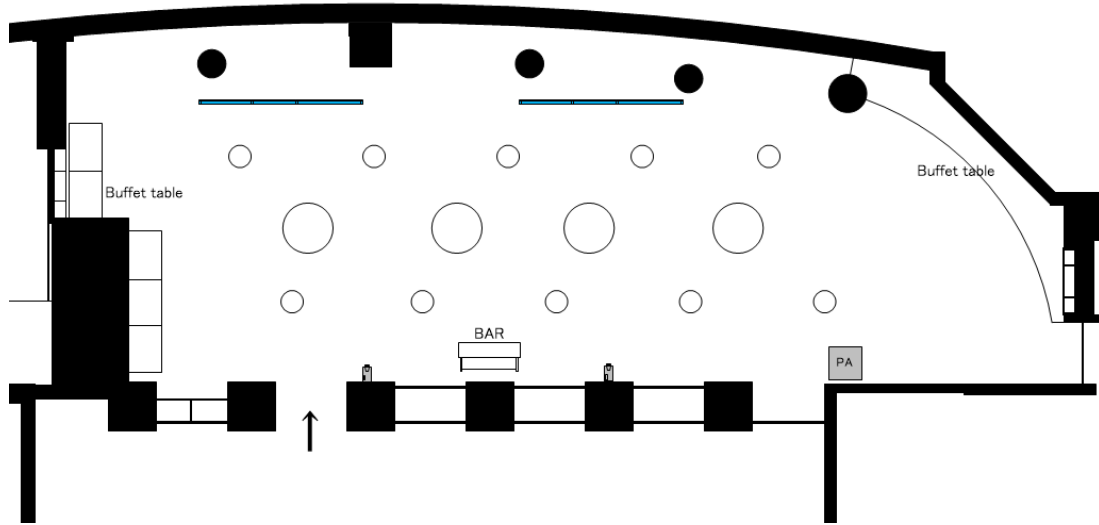

宴会場【ソナー】
スクールレイアウト例

通常レイアウト
30名

推奨レイアウト
16名

宴会場【ソナー】
シアターレイアウト例

通常レイアウト
50名

推奨レイアウト
16名

宴会場【ソナー】
立食レイアウト例

通常レイアウト
50名

推奨レイアウト
25名

宴会場【エチュード】
正餐レイアウト例

通常レイアウト
30名

推奨レイアウト
15名

宴会場【エチュード】
スクールレイアウト例

通常レイアウト
30名

推奨レイアウト
16名

宴会場【エチュード】
シアターレイアウト例

通常レイアウト
50名

推奨レイアウト
20名

宴会場【エチュード】 立食レイアウト例

通常レイアウト
40名

推奨レイアウト
20名

宴会場【ハルモニア】
正餐レイアウト例

通常レイアウト
80名

推奨レイアウト
60名

宴会場【ハルモニア】
立食レイアウト例

通常レイアウト
140名

推奨レイアウト
60名