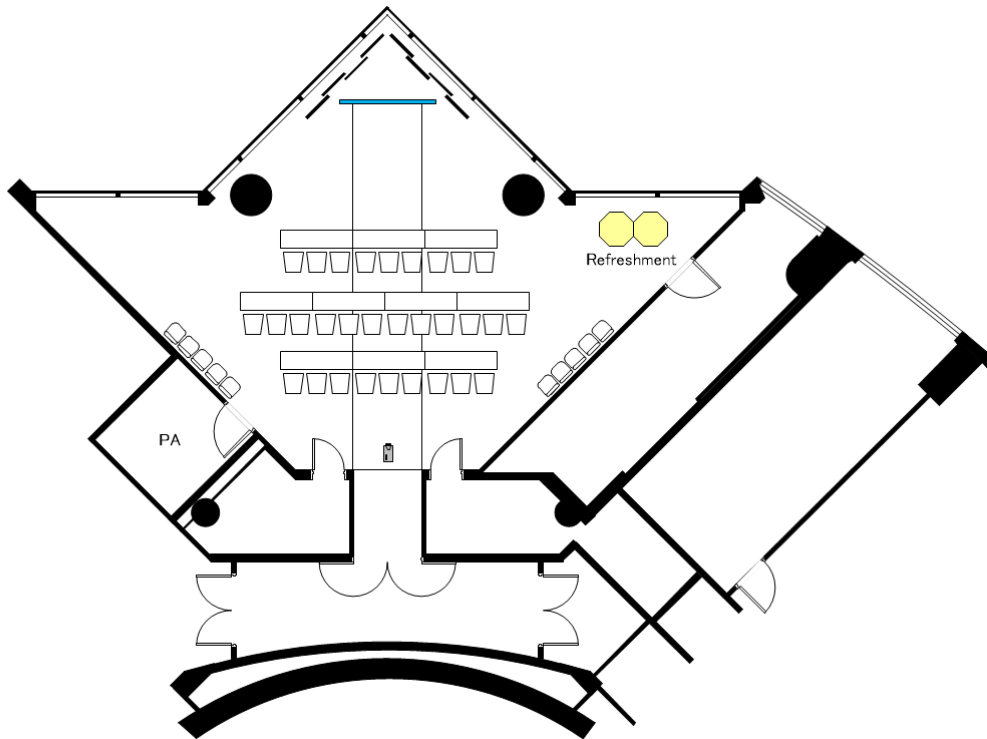

宴会場【ソナー】
スクールレイアウト例

通常レイアウト
30名