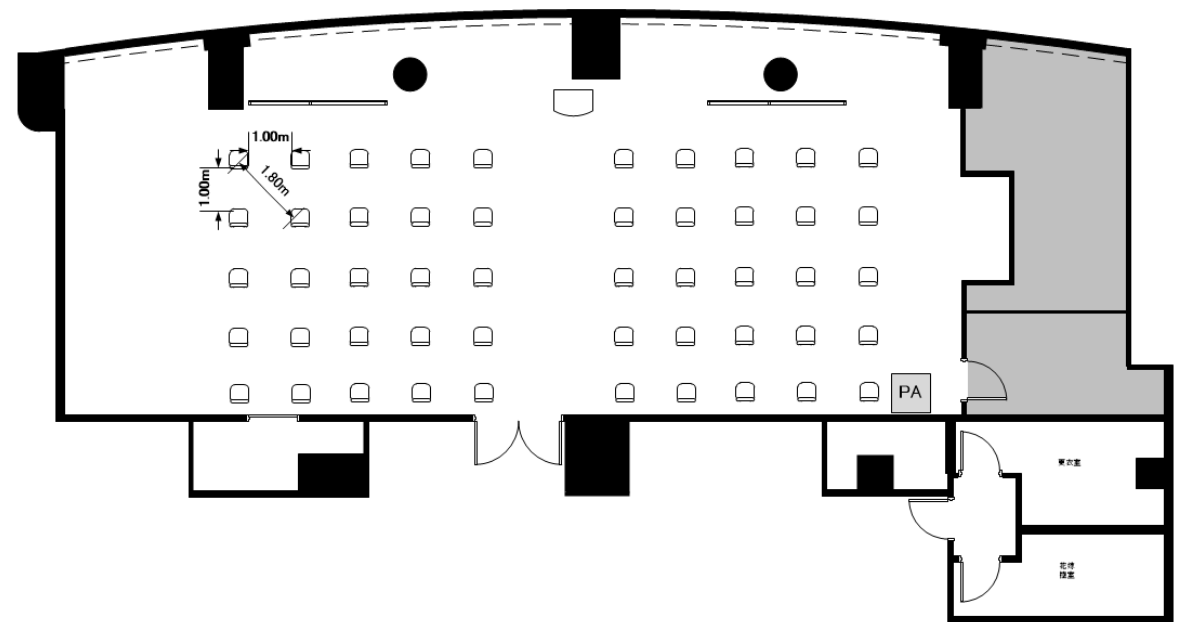

宴会場【リバルタ】
正餐レイアウト例

通常レイアウト
100名

推奨レイアウト
40名

宴会場【リバルタ】

スクールレイアウト例

通常レイアウト
70名

推奨レイアウト
35名

宴会場【リバルタ】 シアターレイアウト例

通常レイアウト
100名

推奨レイアウト
50名

宴会場【リバルタ】
立食レイアウト例

通常レイアウト
100名

推奨レイアウト
50名

宴会場【ソナー】
正餐レイアウト例

通常レイアウト
40名

推奨レイアウト
20名

宴会場【ソナー】
スクールレイアウト例

通常レイアウト
30名

推奨レイアウト
16名

宴会場【ソナー】
シアターレイアウト例

通常レイアウト
50名

推奨レイアウト
16名

宴会場【ソナー】
立食レイアウト例

通常レイアウト
50名

宴会場【ハルモニア】
立食レイアウト例

通常レイアウト
140名

推奨レイアウト
60名