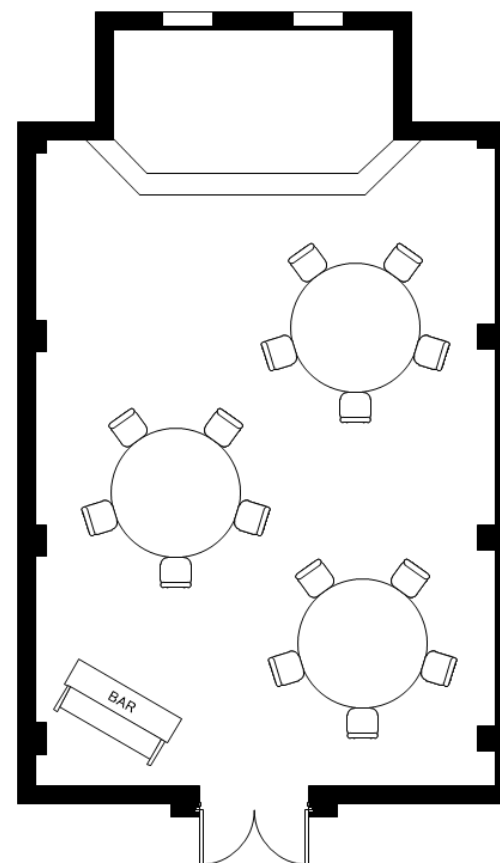

宴会場【ソナー】
スクールレイアウト例

通常レイアウト
30名

推奨レイアウト
16名

宴会場【ソナー】
シアターレイアウト例

通常レイアウト
50名

推奨レイアウト
16名

宴会場【ソナー】
立食レイアウト例

通常レイアウト
50名

推奨レイアウト
25名

宴会場【エチュード】
正餐レイアウト例

通常レイアウト
30名

推奨レイアウト
15名

宴会場【エチュード】
スクールレイアウト例

通常レイアウト
30名

推奨レイアウト
16名

宴会場【エチュード】
シアターレイアウト例

通常レイアウト
50名

推奨レイアウト
20名

宴会場【エチュード】 立食レイアウト例

通常レイアウト
40名

推奨レイアウト
20名

宴会場【ハルモニア】
正餐レイアウト例

通常レイアウト
80名

推奨レイアウト
60名

宴会場【ハルモニア】
立食レイアウト例

通常レイアウト
140名

推奨レイアウト
60名