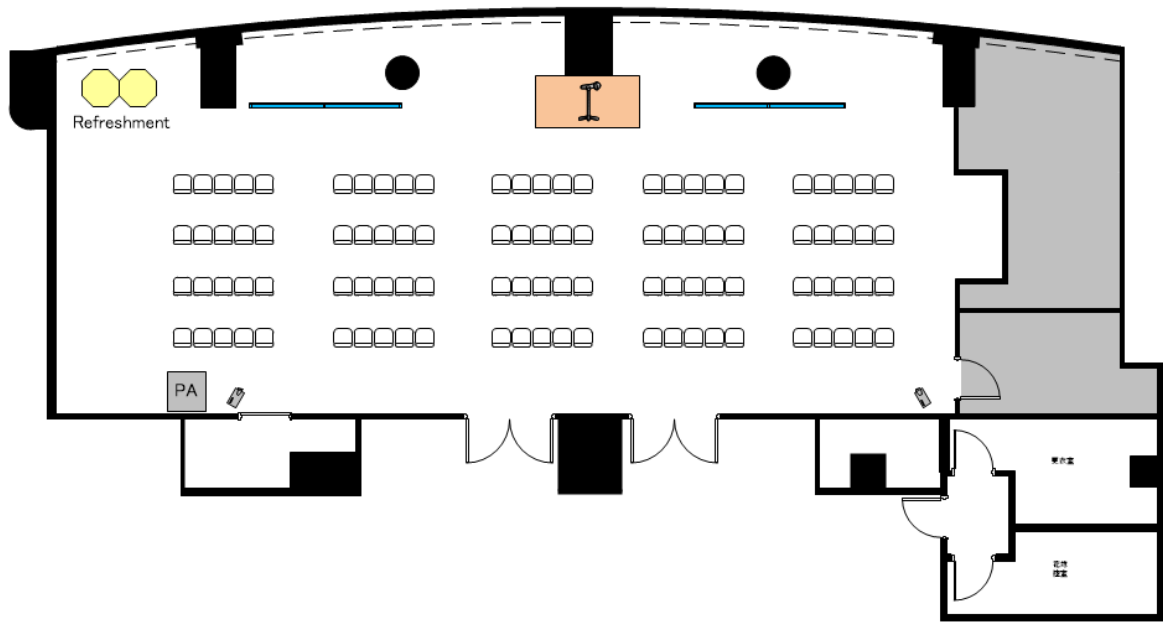

宴会場【リバルタ】
正餐レイアウト例

通常レイアウト
100名

推奨レイアウト
40名

宴会場【リバルタ】

スクールレイアウト例

通常レイアウト
70名

推奨レイアウト
35名

宴会場【リバルタ】 シアターレイアウト例

通常レイアウト
100名

推奨レイアウト
50名

宴会場【リバルタ】
立食レイアウト例

通常レイアウト
100名

推奨レイアウト
50名

宴会場【ソナー】
正餐レイアウト例

通常レイアウト
40名

推奨レイアウト
20名

宴会場【ソナー】
スクールレイアウト例

通常レイアウト
30名

推奨レイアウト
16名

宴会場【ソナー】
シアターレイアウト例

通常レイアウト
50名

推奨レイアウト
16名

宴会場【ソナー】
立食レイアウト例

通常レイアウト
50名

宴会場【ハルモニア】
立食レイアウト例

通常レイアウト
140名

推奨レイアウト
60名