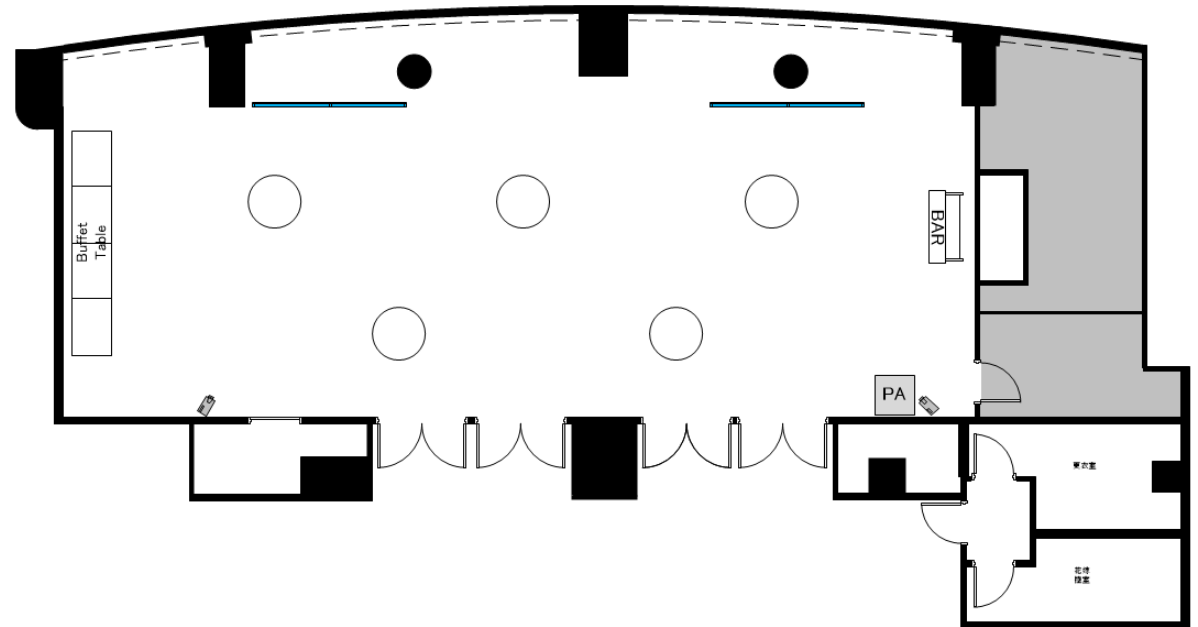

通常レイアウト
100名

推奨レイアウト
50名

宴会場【リバルタ】
立食レイアウト例

通常レイアウト
100名

推奨レイアウト
50名

宴会場【ソナー】
正餐レイアウト例

通常レイアウト
40名

推奨レイアウト
20名

宴会場【ソナー】
スクールレイアウト例

通常レイアウト
30名

推奨レイアウト
16名

宴会場【ソナー】
シアターレイアウト例

通常レイアウト
50名

推奨レイアウト
16名

宴会場【ソナー】
立食レイアウト例

通常レイアウト
50名

推奨レイアウト
25名

宴会場【エチュード】
正餐レイアウト例

通常レイアウト
30名

推奨レイアウト
15名

宴会場【エチュード】
スクールレイアウト例

通常レイアウト
30名

推奨レイアウト
16名

宴会場【エチュード】
シアターレイアウト例

宴会場【ハルモニア】
立食レイアウト例

通常レイアウト
140名

推奨レイアウト
60名