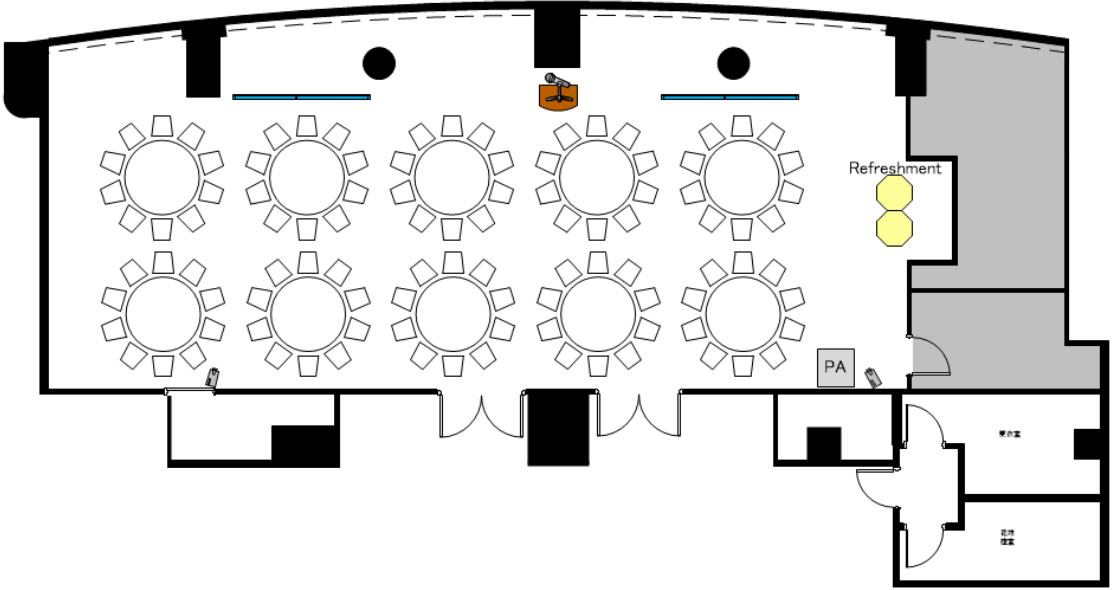

宴会場【リバルタ】
正餐レイアウト例

通常レイアウト
100名

推奨レイアウト
40名

宴会場【リバルタ】

スクールレイアウト例

通常レイアウト
70名

推奨レイアウト
35名

宴会場【リバルタ】 シアターレイアウト例

通常レイアウト
100名

推奨レイアウト
50名

宴会場【リバルタ】
立食レイアウト例

通常レイアウト
100名

推奨レイアウト
50名

宴会場【ソナー】
正餐レイアウト例

通常レイアウト
40名

推奨レイアウト
20名

宴会場【ソナー】
スクールレイアウト例

通常レイアウト
30名

推奨レイアウト
16名

宴会場【ソナー】
シアターレイアウト例

通常レイアウト
50名

推奨レイアウト
16名

宴会場【ソナー】
立食レイアウト例

通常レイアウト
50名

宴会場【ハルモニア】
立食レイアウト例

通常レイアウト
140名

推奨レイアウト
60名