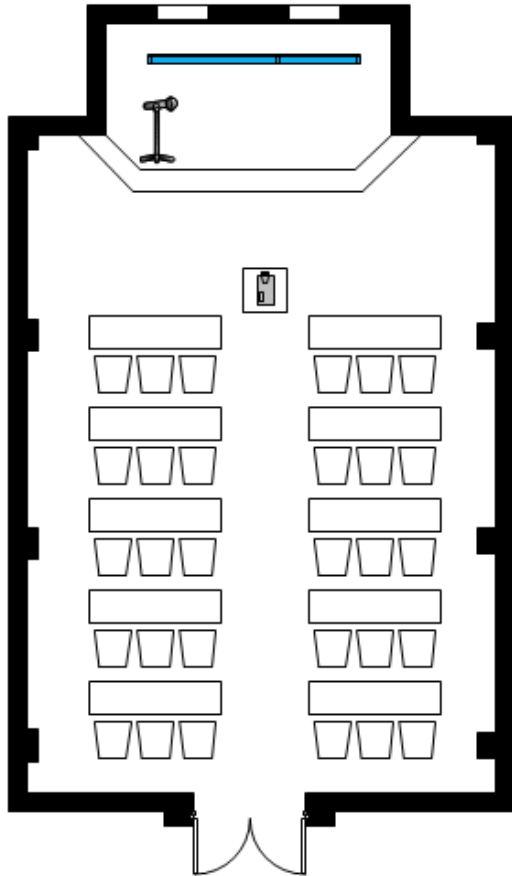

宴会場【ソナー】
スクールレイアウト例

通常レイアウト
30名

推奨レイアウト
16名

宴会場【ソナー】
シアターレイアウト例

通常レイアウト
50名

推奨レイアウト
16名

宴会場【ソナー】
立食レイアウト例

通常レイアウト
50名

推奨レイアウト
25名

宴会場【エチュード】
正餐レイアウト例

通常レイアウト
30名

推奨レイアウト
15名

宴会場【エチュード】
スクールレイアウト例

通常レイアウト
30名

推奨レイアウト
16名

宴会場【エチュード】
シアターレイアウト例

通常レイアウト
50名

推奨レイアウト
20名

宴会場【エチュード】 立食レイアウト例

通常レイアウト
40名

推奨レイアウト
20名

宴会場【ハルモニア】
正餐レイアウト例

通常レイアウト
80名

推奨レイアウト
60名

宴会場【ハルモニア】
立食レイアウト例

通常レイアウト
140名

推奨レイアウト
60名