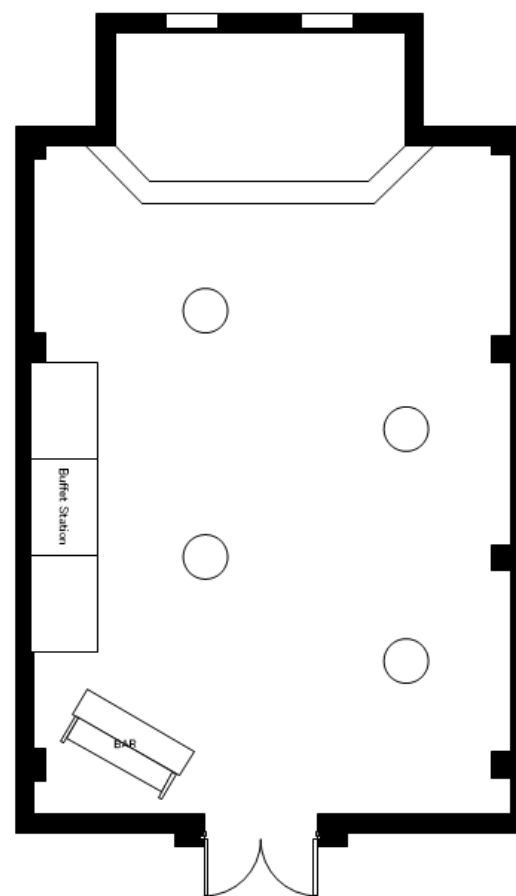

宴会場【ソナー】
スクールレイアウト例

通常レイアウト
30名

推奨レイアウト
16名

宴会場【ソナー】
シアターレイアウト例

通常レイアウト
50名

推奨レイアウト
16名

宴会場【ソナー】
立食レイアウト例

通常レイアウト
50名

推奨レイアウト
25名

宴会場【エチュード】
正餐レイアウト例

通常レイアウト
30名

推奨レイアウト
15名

宴会場【エチュード】
スクールレイアウト例

通常レイアウト
30名

推奨レイアウト
16名

宴会場【エチュード】
シアターレイアウト例

通常レイアウト
50名

推奨レイアウト
20名

宴会場【エチュード】 立食レイアウト例

通常レイアウト
40名

推奨レイアウト
20名

宴会場【ハルモニア】
正餐レイアウト例

通常レイアウト
80名

推奨レイアウト
60名

宴会場【ハルモニア】
立食レイアウト例

通常レイアウト
140名

推奨レイアウト
60名